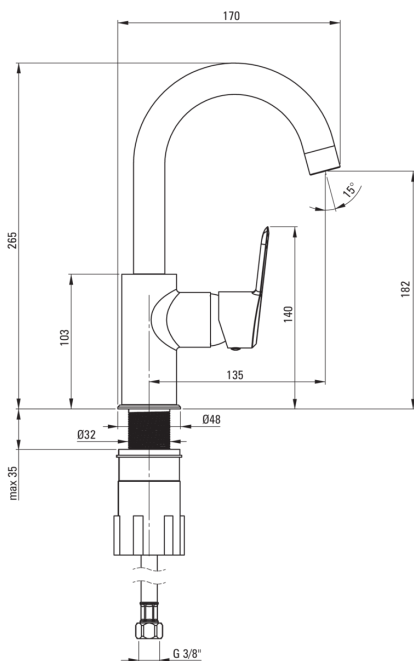

Artikel-Nr.: BQA_Z24M
EAN: 5907650876311
Farbe: Gold
Garantie [Jahre]: 7

Armatur

Ausführung	Gold
Material	Messing
Art der armatur	Einhebel, Mischer
Methode der montage	stehend
Akkustische gruppe	1 (x ≤ 20)

Kartusche

Größe der kartusche	35 mm
---------------------	-------

Ausläufe

Auslaufart	schwenkbar
Armaturausladung [mm]	135
Material	Rostfreies Stahl

Aerator

Typ des luftsprudlers	Silikon-
Aerator gröÙe	M22

Anschlusschläuche

Länge	450
Installationsgewinde	3/8"
Anschlussgewinde	M10

Charakteristische Merkmale:

- Armaturkörper ist aus hochwertigem Messing gefertigt
- Armatur ist mit einem Strahlbelüfter ausgestattet
- Silikon-Aerator zum einfachen Entfernen von Kalkablagerungen
- Montagehülse erleichtert die Montage der Armatur
- 45 cm Anschlusschläuche im Set
- Hebel an der Seite erleichtert die Reinigung des Auslaufs
- Design voller Schönheit und Harmonie
- Die Vielfalt der Farben bietet viele Gestaltungsmöglichkeiten
- Nur die besten Materialien, deren Qualität durch Laboruntersuchungen bestätigt wird
- Im Angebot Präparat zum Reinigen von Armaturen in allen Ausführungen