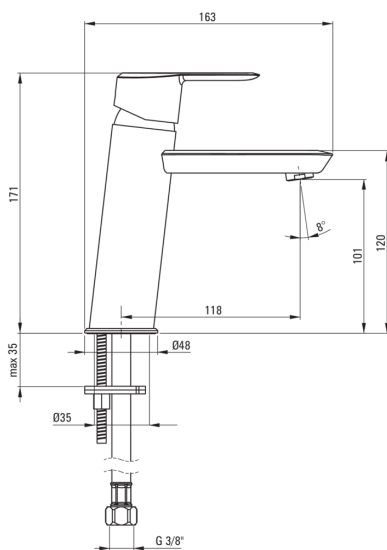

ARNIKA

Miscelatore Lavabo

Codice prodotto: BQA_Z20M

EAN: 5907650876250

Colore: oro

Garanzia [anni]: 7

Miscelatore

Finitura	oro
Materiale	in ottone
Tipo di miscelatore	maniglia singola, miscelatore
Metodo di installazione	in piedi
Classe di flusso [l/min]	Z - 4-9 l/min
Gruppo acustico [db]	I (x ≤ 20)

Cartuccia per miscelatore

Dimensioni della cartuccia in ceramica 35 mm

Beccucci

Tipo a beccuccio	fermo
Gamma delle bocchette di miscelazione [mm]	118
Materiale	in ottone

Aeratori

Tipo di aeratore	silicone
Dimensioni dell'aeratore	M22

Tubi di collegamento

Lunghezza [mm]	450
Filetto di installazione	3/8"
Filetto di connessione	M10

Caratteristiche:

- Il corpo del miscelatore è realizzato in ottone di altissima qualità
- Il miscelatore è dotato di un aeratore di flusso
- Aeratore in silicone per rimuovere facilmente il calcare
- Tubi di collegamento da 45 cm inclusi
- Classe di portata Z (4-9 l/min) che consente di ridurre il consumo d'acqua
- Solo i migliori materiali, la cui qualità è stata confermata da test di laboratorio