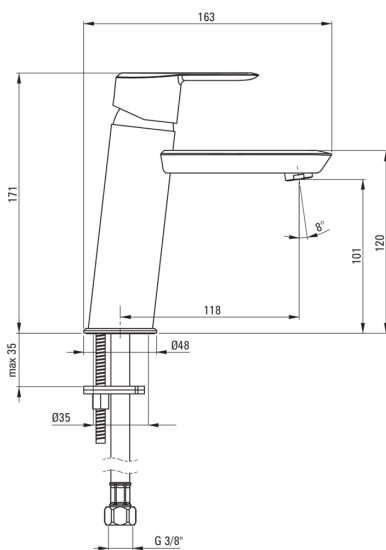

Artikel-Nr.: BQA_Z20M
EAN: 5907650876250
Farbe: Gold
Garantie [Jahre]: 7

Armatur

Ausführung	Gold
Material	Messing
Art der armatur	Einhebel, Mischer
Methode der montage	stehend
Durchflussklasse [l/min]	Z - 4-9 l/min
Akkustische gruppe	I (x ≤ 20)

Kartusche

Größe der kartusche	35 mm
---------------------	-------

Ausläufe

Auslaufart	fest
Armaturausladung [mm]	118
Material	Messing

Aerator

Typ des luftsprudlers	Silikon-
Aerator gröÙe	M22

Anschlusschläuche

Länge	450
Installationsgewinde	3/8"
Anschlussgewinde	M10

Charakteristische Merkmale:

- Armaturkörper ist aus hochwertigem Messing gefertigt
- Armatur ist mit einem Strahlbelüfter ausgestattet
- Silikon-Aerator zum einfachen Entfernen von Kalkablagerungen
- 45 cm Anschlusschläuche im Set
- Durchflussklasse Z (4-9 l/min) ermöglicht einen reduzierten Wasserverbrauch
- Design voller Schönheit und Harmonie
- Die Vielfalt der Farben bietet viele Gestaltungsmöglichkeiten
- Nur die besten Materialien, deren Qualität durch Laboruntersuchungen bestätigt wird
- Im Angebot Präparat zum Reinigen von Armaturen in allen Ausführungen