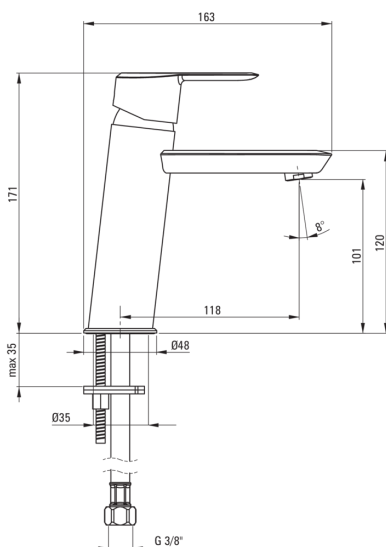

Artikel-Nr.: BQA_Z20M
EAN: 5907650876250
Farbe: Gold
Garantie [Jahre]: 7

Armatur

Ausführung	Gold
Material	Messing
Art der armatur	Einhebel, Mischer
Methode der montage	stehend
Durchflussklasse [l/min]	Z - 4-9 l/min
Akkustische gruppe	I (x ≤ 20)

Kartusche

Größe der kartusche	35 mm
---------------------	-------

Ausläufe

Auslaufart	fest
Armaturausladung [mm]	118
Material	Messing

Aerator

Typ des luftsprudlers	Silikon-
Aerator gröÙe	M22

Anschlusschläuche

Länge	450
Installationsgewinde	3/8"
Anschlussgewinde	M10

Charakteristische Merkmale:

- Armaturkörper ist aus hochwertigem Messing gefertigt
- Armatur ist mit einem Strahlbelüfter ausgestattet
- Silikon-Aerator zum einfachen Entfernen von Kalkablagerungen
- 45 cm Anschlusschläuche im Set
- Durchflussklasse Z (4-9 l/min) ermöglicht einen reduzierten Wasserverbrauch
- Design voller Schönheit und Harmonie
- Die Vielfalt der Farben bietet viele Gestaltungsmöglichkeiten
- Nur die besten Materialien, deren Qualität durch Laboruntersuchungen bestätigt wird
- Im Angebot Präparat zum Reinigen von Armaturen in allen Ausführungen