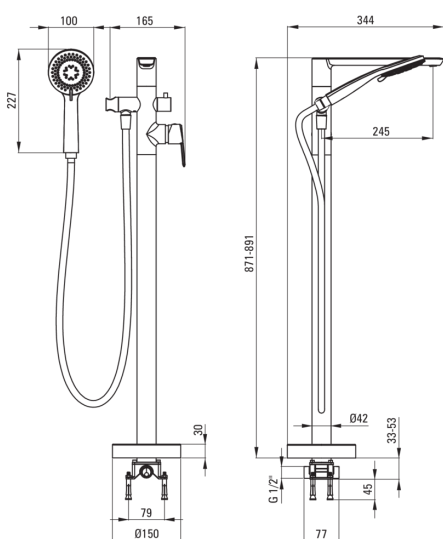

ARNIKA

Baterie pentru cadă, de sine stătător

Codul produsului: BQA_Z17M

EAN: 5907650827733

Culoarea: aur

Garanție [ani]: 7

Baterie

Finisaj	aur
Material	alamă
Tipul bateriei	un mâner, baterie
Metoda de instalare	pardoseală
Grupa acustică [db]	II (20 < x ≤ 30)
Supape de reținere	Da
Caracteristici suplimentare	unghi reglabil al capului dușului

Baterie cartuș

Dimensiunea cartușului ceramic	35 mm
--------------------------------	-------

Pipe

Tipul pipei	fix
Material	alamă

Comutator funcții

Tipul comutatorului	ceramic mecanic
---------------------	-----------------

Aeratoare

Tipul aeratorului	coin-slot
Dimensiunea aeratorului	M24

Furtunuri

Lungimea [mm]	1500
Tipul împletituri	nu este cazul
Anti-twist	1

Dușuri de mână

Număr de funcții	3
Anti-calc	Da

Caracteristici:

- Bateria este dotata cu supape antiretur pentru a nu permite curgerea apei înapoi în instalație.
- Aerator tip Coin-slot
- Comutator pentru funcții, ceramic, mecanic
- Sistem Anti-twist care împiedică răsucirea furtunului
- Sistem anticalcar care facilitează îndepărtarea depunerilor de calcar
- Design plin de frumusețe și armonie
- Oferta include și agenți de curățare pentru toate tipurile de finisaje