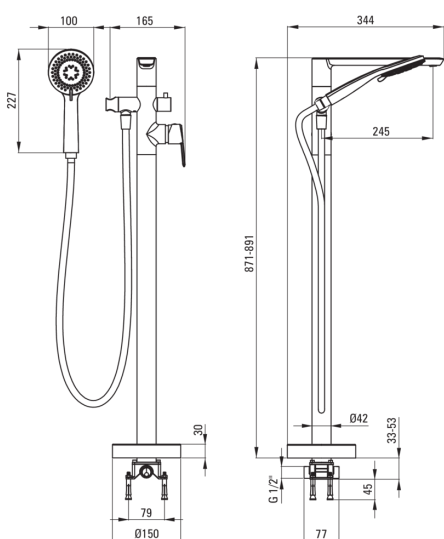

ARNIKA

Baterie pentru cadă, de sine stătător

Codul produsului: BQA_Z17M

EAN: 5907650827733

Culoarea: aur

Garanție [ani]: 7

Baterie

Finisaj	aur
Material	alamă
Tipul bateriei	un mâner, baterie
Metoda de instalare	pardoseală
Grupa acustică [db]	II (20 < x ≤ 30)
Supape de reținere	Da
Caracteristici suplimentare	unghi reglabil al capului dușului

Baterie cartuș

Dimensiunea cartușului ceramic	35 mm
--------------------------------	-------

Pipe

Tipul pipei	fix
Material	alamă

Comutator funcții

Tipul comutatorului	ceramic mecanic
---------------------	-----------------

Aeratoare

Tipul aeratorului	coin-slot
Dimensiunea aeratorului	M24

Furtunuri

Lungimea [mm]	1500
Tipul împletiturii	nu este cazul
Anti-twist	1

Dușuri de mână

Număr de funcții	3
Anti-calc	Da

Caracteristici:

- Baterie este dotata cu supape antiretur pentru a nu permite curgerea apei înapoi în instalație.
- Aerator tip Coin-slot
- Comutator pentru funcții, ceramic, mecanic
- Sistem Anti-twist care împiedică răsucirea furtunului
- Sistem anticalcar care facilitează îndepărtarea depunerilor de calcar
- Design plin de frumusețe și armonie
- Oferta include și agenți de curățare pentru toate tipurile de finisaje