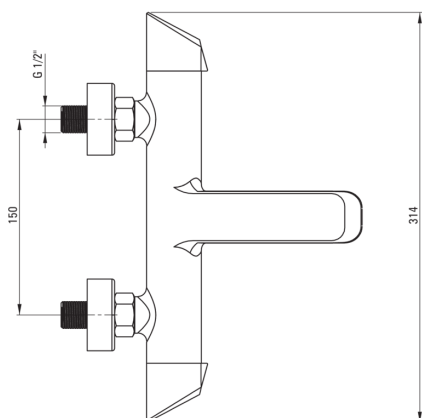

ARNIKA

Miscelatore Vasca, montaggio a parete

Codice prodotto: BQA_Z10M

EAN: 5907650876236

Colore: oro

Garanzia [anni]: 7

Miscelatore

Finitura	oro
Materiale	in ottone
Tipo di miscelatore	a due maniglie, miscelatore
Metodo di installazione	montaggio a parete
Gruppo acustico [db]	l ($x \leq 20$)
Valvole di non ritorno	Sì

Cartuccia per miscelatore

Dimensioni della cartuccia in ceramica 35 mm

Beccucci

Tipo a beccuccio	fermo
Gamma delle bocchette di miscelazione [mm]	184
Materiale	in ottone

Interruttore di funzione

Tipo di interruttore	meccanica in ceramica
----------------------	-----------------------

Aeratori

Tipo di aeratore	silicone
Dimensioni dell'aeratore	M24

Caratteristiche:

- Il corpo del miscelatore è realizzato in ottone di altissima qualità
- Il miscelatore è dotato di un aeratore di flusso
- Aeratore in silicone per rimuovere facilmente il calcare
- Interruttore meccanico in ceramica
- Il miscelatore è dotato di valvole di non ritorno in modo che l'acqua miscelata non rifluisca nell'impianto.
- Solo i migliori materiali, la cui qualità è stata confermata da test di laboratorio