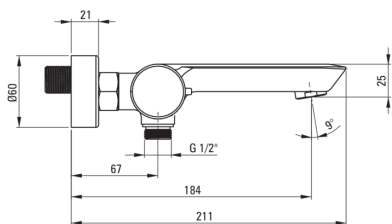

ARNIKA

Miscelatore Vasca, montaggio a parete

Codice prodotto: BQA_Z10M

EAN: 5907650876236

Colore: oro

Garanzia [anni]: 7

Miscelatore

Finitura	oro
Materiale	in ottone
Tipo di miscelatore	a due maniglie, miscelatore
Metodo di installazione	montaggio a parete
Gruppo acustico [db]	l ($x \leq 20$)
Valvole di non ritorno	Sì

Cartuccia per miscelatore

Dimensioni della cartuccia in ceramica 35 mm

Beccucci

Tipo a beccuccio	fermo
Gamma delle bocchette di miscelazione [mm]	184
Materiale	in ottone

Interruttore di funzione

Tipo di interruttore	meccanica in ceramica
----------------------	-----------------------

Aeratori

Tipo di aeratore	silicone
Dimensioni dell'aeratore	M24

Caratteristiche:

- Il corpo del miscelatore è realizzato in ottone di altissima qualità
- Il miscelatore è dotato di un aeratore di flusso
- Aeratore in silicone per rimuovere facilmente il calcare
- Interruttore meccanico in ceramica
- Il miscelatore è dotato di valvole di non ritorno in modo che l'acqua miscelata non rifluisca nell'impianto.
- Solo i migliori materiali, la cui qualità è stata confermata da test di laboratorio