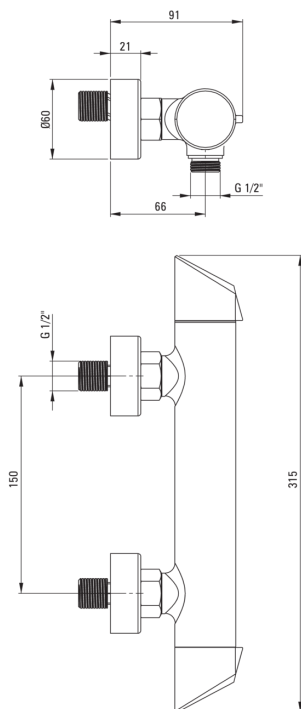

ARNIKA

Baterie pentru duș, montare pe perete

Codul produsului: BQA_R40M

EAN: 5907650833352

Culoarea: aur periat

Garanție [ani]: 7

Baterie

Finisaj	aur periat
Material	alamă
Tipul bateriei	două mânere, baterie
Metoda de instalare	montare pe perete
Grupa acustică [db]	I ($x \leq 20$)
Supape de reținere	Da

Baterie cartuș

Dimensiunea cartușului ceramic	35 mm
--------------------------------	-------

Caracteristici:

- Design plin de frumusețe și armonie
- Varietatea culorilor oferă multe posibilități de amenajări
- Finisaj aur periat inovativ și ușor de întreținut
- Corpul bateriei este fabricat din alamă de cea mai bună calitate.
- Bateria este dotată cu supape antiretur pentru a nu permite curgerea apei înapoi în instalație.
- Doar cele mai bune materiale, a căror calitate a fost certificată prin teste de laborator
- Oferta include și agenți de curățare pentru toate tipurile de finisaje