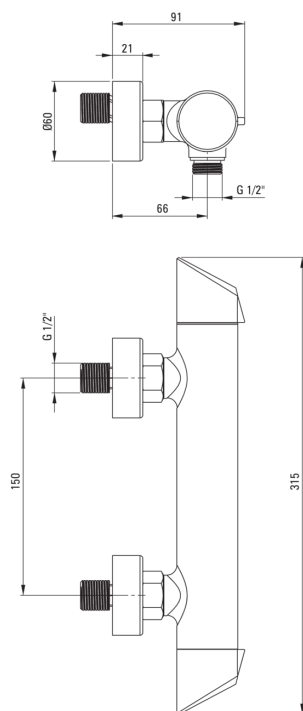

Artikel-Nr.: BQA_R40M
EAN: 5907650833352
Farbe: gebürstetes Gold
Garantie [Jahre]: 7

Armatur

Ausführung	gebürstetes Gold
Material	Messing
Art der armatur	Zweigriff, Mischer
Methode der montage	Wand-
Akkustische gruppe	I ($x \leq 20$)
Rückventil	Ja

Kartusche

Größe der kartusche	35 mm
---------------------	-------

Charakteristische Merkmale:

- Design voller Schönheit und Harmonie
- Die Vielfalt der Farben bietet viele Gestaltungsmöglichkeiten
- Innovative und pflegeleichte Beschichtung - gebürstetes Gold
- Armaturkörper ist aus hochwertigem Messing gefertigt
- Armatur ist mit Rückschlagventilen ausgestattet, damit das gemischte Wasser nicht in die Installation zurückfließt
- Nur die besten Materialien, deren Qualität durch Laboruntersuchungen bestätigt wird
- Im Angebot Präparat zum Reinigen von Armaturen in allen Ausführungen