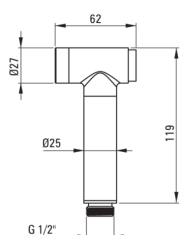

ARNIKA

Змішувач для біде, прихованого монтажу

deante

Код продукту: BQA_R34M

EAN: 5907650833345

Колір: брашоване золото

Гарантія: 7

Змішувач

Оздоблення	брашоване золото
Матеріал	латунь
Тип змішувача	з однією ручкою, змішуючий
Спосіб монтажу	прихований
Клас витрати	Z - 4-9 л/хв
Акустична група	II (20 < x ≤ 30)
Зворотні клапани	Так

Картридж до змішувача

Розмір керамічного картриджа	35 мм

Шланги

Довжина [мм]	1200
Anti_twist	1

Лійки

Кнопка start-stop	Так

Відмінна риса:

- Дизайн, повний краси і гармонії.
- Різноманітність кольорів дає багато можливостей для аранжування
- Інноваційне та просте в догляді покриття - шліфоване золото
- Корпус змішувача виготовлений з високоякісної латуні
- Прихований монтаж забезпечує естетику ванної кімнати
- Клас витрати (4-9 л / хв) дозволяє знизити витрату води
- Змішувач оснащений зворотними клапанами, щоб змішана вода не поверталася в інсталяцію
- Система Anti-twist для запобігання скручування шланга
- Тільки найкращі матеріали, якість яких ми підтверджуємо дослідженнями в лабораторії
- Засіб для очищення санітарної арматури доступний у всіх кольорах