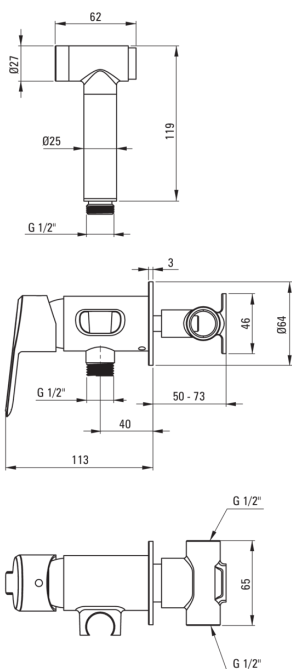

ARNIKA

Змішувач для біде, прихованого монтажу

Код продукту: BQA_R34M

EAN: 5907650833345

Колір: брашоване золото

Гарантія: 7

Змішувач

Оздоблення	брашоване золото
Матеріал	латунь
Тип змішувача	з однією ручкою, змішуючий
Спосіб монтажу	прихований
Клас витрати	Z - 4-9 л/хв
Акустична група	II ($20 < x \leq 30$)
Зворотні клапани	Так

Картридж до змішувача

Розмір керамічного картриджа	35 мм
------------------------------	-------

Шланги

Довжина [мм]	1200
Anti_twist	1

Лійки

Кнопка start-stop	Так
-------------------	-----

Відмінна риса:

- Дизайн, повний краси і гармонії.
- Різноманітність кольорів дає багато можливостей для аранжування
- Інноваційне та просте в догляді покриття - шліфоване золото
- Корпус змішувача виготовлений з високоякісної латуні
- Прихований монтаж забезпечує естетику ванної кімнати
- Клас витрати (4-9 л / хв) дозволяє знизити витрату води
- Змішувач оснащений зворотними клапанами, щоб змішана вода не поверталася в інсталяцію
- Система Anti-twist для запобігання скручування шланга
- Тільки найкращі матеріали, якість яких ми підтверджуємо дослідженнями в лабораторії
- Засіб для очищення санітарної арматури доступний у всіх кольорах