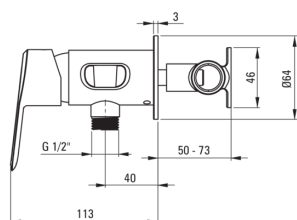

ARNIKA

Змішувач для біде, прихованого монтажу

 deante

Код продукту: BQA_R34M

EAN: 5907650833345

Колір: брашоване золото

Гарантія: 7

Змішувач

Оздоблення	брашоване золото
Матеріал	латунь
Тип змішувача	з однією ручкою, змішуючий
Спосіб монтажу	прихований
Клас витрати	Z - 4-9 л/хв
Акустична група	II (20 < x ≤ 30)
Зворотні клапани	Так

Картридж до змішувача

Розмір керамічного картриджа	35 мм
------------------------------	-------

Шланги

Довжина [мм]	1200
Anti_twist	1

Лійки

Кнопка start-stop	Так
-------------------	-----

Відмінна риса:

- Дизайн, повний краси і гармонії.
- Різноманітність кольорів дає багато можливостей для аранжування
- Інноваційне та просте в догляді покриття - шліфоване золото
- Корпус змішувача виготовлений з високоякісної латуні
- Прихований монтаж забезпечує естетику ванної кімнати
- Клас витрати (4-9 л / хв) дозволяє знизити витрату води
- Змішувач оснащений зворотними клапанами, щоб змішана вода не поверталася в інсталяцію
- Система Anti-twist для запобігання скручування шланга
- Тільки найкращі матеріали, якість яких ми підтверджуємо дослідженнями в лабораторії
- Засіб для очищення санітарної арматури доступний у всіх кольорах