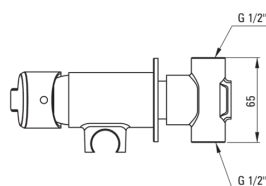

ARNIKA

Змішувач для біде, прихованого монтажу

 deante

Код продукту: BQA_R34M

EAN: 5907650833345

Колір: брашоване золото

Гарантія: 7

Змішувач

Оздоблення	брашоване золото
Матеріал	латунь
Тип змішувача	з однією ручкою, змішуючий
Спосіб монтажу	прихований
Клас витрати	Z - 4-9 л/хв
Акустична група	II (20 < x ≤ 30)
Зворотні клапани	Так

Картридж до змішувача

Розмір керамічного картриджа	35 мм
------------------------------	-------

Шланги

Довжина [мм]	1200
Anti_twist	1

Лійки

Кнопка start-stop	Так
-------------------	-----

Відмінна риса:

- Дизайн, повний краси і гармонії.
- Різноманітність кольорів дає багато можливостей для аранжування
- Інноваційне та просте в догляді покриття - шліфоване золото
- Корпус змішувача виготовлений з високоякісної латуні
- Прихований монтаж забезпечує естетику ванної кімнати
- Клас витрати (4-9 л / хв) дозволяє знизити витрату води
- Змішувач оснащений зворотними клапанами, щоб змішана вода не поверталася в інсталяцію
- Система Anti-twist для запобігання скручування шланга
- Тільки найкращі матеріали, якість яких ми підтверджуємо дослідженнями в лабораторії
- Засіб для очищення санітарної арматури доступний у всіх кольорах