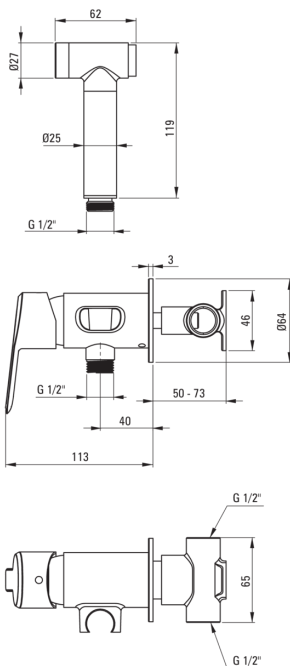

koda izdelka: BQA_R34M

EAN: 5907650833345

Barva: mat zlato

Garancija [leta]: 7

**Armatura vključena**

Finiš	mat zlato
Material	medenina
Tip armature	z eno ročico, armatura
Metoda montaže	podometen
Razred pretoka [l/min]	Z - 4-9 l/min
Zvočni razred [db]	II (20 < x ≤ 30)
Nadzorni ventil	Ja

Mešalna kartuša

Velikost keramične kartuše	35 mm
----------------------------	-------

Cevi

Dolžina [mm]	1200
Anti-twist	1

Tuš ročke

Start-stop	Ja
------------	----

karakteristike:

- Lepota in harmonija dizajna
- Raznolikost barv z možnostjo kombiniranja
- Inovativen premaz iz brušenega zlata, enostaven za vzdrževanje
- Telo armature je izdelano iz najkakovostnejše medenine
- Podometna montaža poskrbi za estetiko kopalnice
- Razred pretoka Z (4-9 l/min) omogoča zmanjšanje porabe vode
- Armatura ima nepovratne ventile, da mešana voda ne teče nazaj v sistem
- Sistem anti-twist, ki preprečuje zvijanje cevi
- Samo najboljši materiali, katerih kakovost je potrjena z laboratorijskimi testi
- Ponudba vsebuje čistilno sredstvo za armature vseh barv