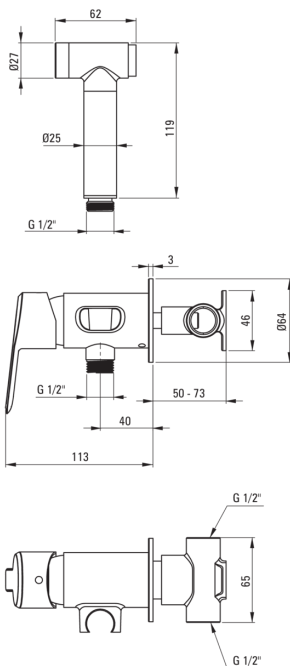

ARNIKA

Baterie pentru bideu, îngropat

 deante

Codul produsului: BQA_R34M

EAN: 5907650833345

Culoarea: aur periat

Garanție [ani]: 7

Baterie

Finisaj	aur periat
Material	alamă
Tipul bateriei	un mâner, baterie
Metoda de instalare	îngropat
Clasa de debit [l/min]	Z - 4-9 l/min
Grupa acustică [db]	II (20 < x ≤ 30)
Supape de reținere	Da

Baterie cartuș

Dimensiunea cartușului ceramic	35 mm
--------------------------------	-------

Furtunuri

Lungimea [mm]	1200
Anti-twist	1

Dușuri de mână

Start_stop	Da
------------	----

Caracteristici:

- Design plin de frumusețe și armonie
- Varietatea culorilor oferă multe posibilități de amenajări
- Finisaj aur periat inovativ și ușor de întreținut
- Corpul bateriei este fabricat din alamă de cea mai bună calitate.
- Instalarea încastrată la nivel îi oferă băii un aspect estetic.
- Clasa de debit Z (4-9 l/min) permite reducerea consumului de apă.
- Baterie este dotată cu supape antiretur pentru a nu permite curgerea apei înapoi în instalație.
- Sistem Anti-twist care împiedică răsucirea furtunului
- Doar cele mai bune materiale, a căror calitate a fost certificată prin teste de laborator
- Oferta include și agenți de curățare pentru toate tipurile de finisaje