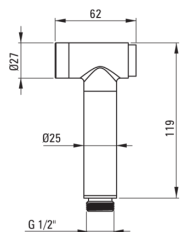

Cikkszám: BQA\_R34M

EAN: 5907650833345

Szín: szálcsiszolt arany

Garancia [év]: 7

**Csaptelep**

Kivitelezés	szálcsiszolt arany
Anyag	sárgaréz
Csaptelep típusa	egykaros, keverő
Beszereési mód	falsík alatti
Átfolyási osztály [l/perc]	Z - 4-9 l/min
Akustikai osztály [db]	II (20 < x ≤ 30)
Visszacsapó szelepek	Igen

**Csaptelep betét**

Betét mérete	35 mm
--------------	-------

**Csővek**

Hosszúság [mm]	1200
Anti calc/vízkőmegelőzés	1

**Kézizuhanyok**

Start-stop	Igen
------------	------

**Kiemelések:**

- Dizájn tele szépséggel és harmóniával
- A színválaszték sokféle elrendezési lehetőséget kínál
- Innovatív és könnyen kezelhető bevonat - szálcsiszolt arany
- A csaptelep teste a legkiválóbb minőségű sárgarézből készült
- Falsík alatti beépítés az esztétikum megőrzése érdekében a fürdőszobában
- Z átfolyási osztály (4-9 l/perc), amely lehetővé teszi a vízfogyasztás csökkentését
- A csaptelep visszacsapó szelepekkel van felszerelve, hogy a kevert víz ne folyjon vissza a berendezésbe
- Elcsavarodásgátló rendszer, amely megakadályozza a tömlő megcsavarodását
- Csak a legjobb alapanyagokból, amelyek minőségét laboratóriumi vizsgálatok igazolták
- Az ajánlat tartalmaz egy tisztítószert a szerelvényekhez, amely bármilyen színhez használható