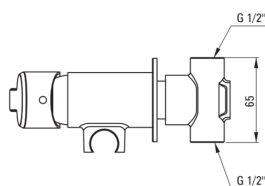

Cikkszám: BQA\_R34M

EAN: 5907650833345

Szín: szálcsiszolt arany

Garancia [év]: 7

**Csaptelep**

Kivitelezés	szálcsiszolt arany
Anyag	sárgaréz
Csaptelep típusa	egykaros, keverő
Beszereési mód	falsík alatti
Átfolyási osztály [l/perc]	Z - 4-9 l/min
Akustikai osztály [db]	II (20 < x ≤ 30)
Visszacsapó szelepek	Igen

**Csaptelep betét**

Betét mérete	35 mm
--------------	-------

**Csővek**

Hosszúság [mm]	1200
Anti calc/vízkőmegelőzés	1

**Kézizuhanyok**

Start-stop	Igen
------------	------

**Kiemelések:**

- Dizájn tele szépséggel és harmóniával
- A színválaszték sokféle elrendezési lehetőséget kínál
- Innovatív és könnyen kezelhető bevonat - szálcsiszolt arany
- A csaptelep teste a legkiválóbb minőségű sárgarézből készült
- Falsík alatti beépítés az esztétikum megőrzése érdekében a fürdőszobában
- Z átfolyási osztály (4-9 l/perc), amely lehetővé teszi a vízfogyasztás csökkentését
- A csaptelep visszacsapó szelepekkel van felszerelve, hogy a kevert víz ne folyjon vissza a berendezésbe
- Elcsavarodásgátló rendszer, amely megakadályozza a tömlő megcsavarodását
- Csak a legjobb alapanyagokból, amelyek minőségét laboratóriumi vizsgálatok igazolták
- Az ajánlat tartalmaz egy tisztítószert a szerelvényekhez, amely bármilyen színhez használható