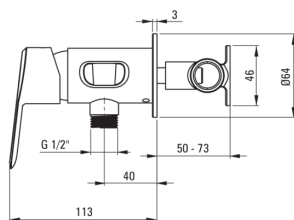

Cikkszám: BQA\_R34M

EAN: 5907650833345

Szín: szálcsiszolt arany

Garancia [év]: 7

**Csaptelep**

Kivitelezés	szálcsiszolt arany
Anyag	sárgaréz
Csaptelep típusa	egykaros, keverő
Beszereési mód	falsík alatti
Átfolyási osztály [l/perc]	Z - 4-9 l/min
Akustikai osztály [db]	II (20 < x ≤ 30)
Visszacsapó szelepek	Igen

**Csaptelep betét**

Betét mérete	35 mm
--------------	-------

**Csővek**

Hosszúság [mm]	1200
Anti calc/vízkőmegelőzés	1

**Kézizuhanyok**

Start-stop	Igen
------------	------

**Kiemelések:**

- Dizájn tele szépséggel és harmóniával
- A színválaszték sokféle elrendezési lehetőséget kínál
- Innovatív és könnyen kezelhető bevonat - szálcsiszolt arany
- A csaptelep teste a legkiválóbb minőségű sárgarézből készült
- Falsík alatti beépítés az esztétikum megőrzése érdekében a fürdőszobában
- Z átfolyási osztály (4-9 l/perc), amely lehetővé teszi a vízfogyasztás csökkentését
- A csaptelep visszacsapó szelepekkel van felszerelve, hogy a kevert víz ne folyjon vissza a berendezésbe
- Elcsavarodásgátló rendszer, amely megakadályozza a tömlő megcsavarodását
- Csak a legjobb alapanyagokból, amelyek minőségét laboratóriumi vizsgálatok igazolták
- Az ajánlat tartalmaz egy tisztítószert a szerelvényekhez, amely bármilyen színhez használható