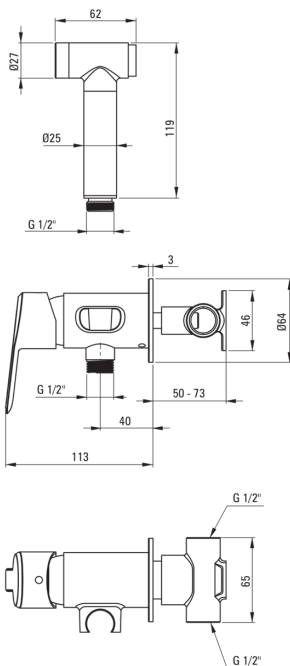

ARNIKA

Robinet de bidet, encastré

Code produit: BQA_R34M

EAN: 5907650833345

Couleur: or brossé

Garantie [années]: 7

Mitigeur

Finition	or brossé
Matériel	cuivre
Type de mitigeur	mono-manche, mixer
Méthode de montage	encastré
Classe de débit [l/min]	Z - 4-9 l/min
Groupe acoustique [db]	II (20 < x ≤ 30)
Clapets anti-retour	Oui

Cartouche mélangeur

Taille de la cartouche en céramique	35 mm
-------------------------------------	-------

Flexibles

Longueur [mm]	1200
Anti-torsion	1

Douchettes à main

Start_stop	Oui
------------	-----

Caractéristiques:

- Design plein de beauté et d'harmonie
- La variété des couleurs offre de nombreuses possibilités d'agencement
- Revêtement or brossé innovant et facile à entretenir
- Le corps du mitigeur est en cuivre de la plus haute qualité
- L'installation encastrée assure l'esthétique de la salle de bain
- Classe de débit Z (4-9 l/min) permettant une réduction de la consommation d'eau
- Le mitigeur est équipé de clapets anti-retour afin que l'eau mitigée ne reflue pas dans l'installation
- Système anti-torsion, empêchant le tuyau de se tordre
- Seuls les meilleurs matériaux, dont la qualité a été confirmée par des tests en laboratoire
- L'offre comprend un produit de nettoyage pour les luminaires de toutes les couleurs