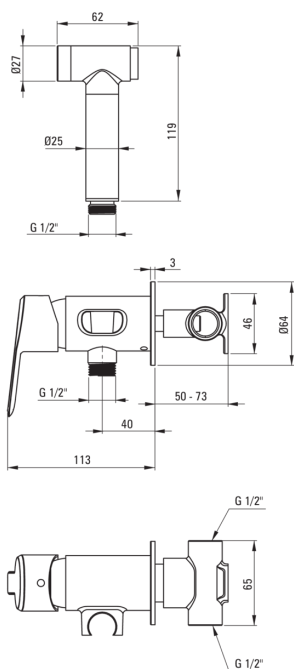

Código de producto: BQA_R34M

EAN: 5907650833345

Color: oro cepillado

Garantía [años]: 7

Mezclador

Finalizar	oro cepillado
Material	latón
Tipo de mezcladora	piloto único, mezclador
Metodo de instalacion	ocultado
Clase de flujo [l/min]	Z - 4-9 l/min
Grupo acústico [db]	II (20 <x ≤ 30)
Revisar válvulas	Sí

Cartucho mezclador

Tamaño del cartucho de cerámica	35 mm
---------------------------------	-------

Manguera

Longitud [mm]	1200
Anti-twist	1

Duchas de mano

Start_stop	Sí
------------	----

Características:

- Diseño lleno de belleza y armonía
- La variedad de colores ofrece muchas posibilidades de disposición
- Cuerpo de batería hecho de latón de la más alta calidad
- El ensamblaje oculto asegura la estética del baño
- La clase de flujo con (4-9 l/min) le permite reducir el consumo de agua
- Batería equipada con válvulas de retención, gracias a las cuales el agua mixta no vuelve a la instalación
- Sistema anti-Twist que evita la torcedura de la serpiente
- Solo los mejores materiales cuya calidad es confirmada por la investigación en el laboratorio