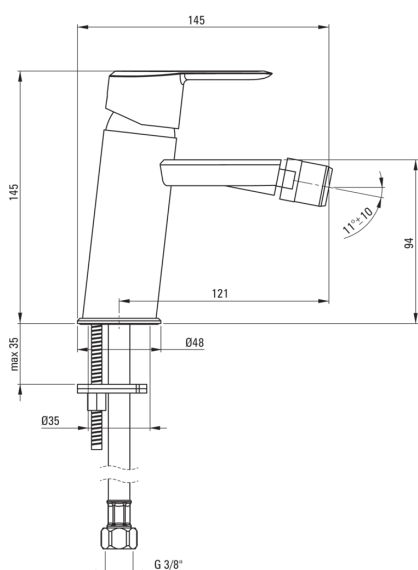

ARNIKA

Змішувач для біде

Код продукту: BQA_R30M

EAN: 5907650833338

Колір: брашоване золото

Гарантія: 7

Змішувач

Оздоблення	брашоване золото
Матеріал	латунь
Тип змішувача	з однією ручкою, змішуючий
Спосіб монтажу	стоячий
Клас витрати	Z - 4-9 л/хв
Акустична група	I ($x \leq 20$)

Картридж до змішувача

Розмір керамічного картриджа	35 мм
------------------------------	-------

Носики

Вид носика	нерухомий
Матеріал	латунь

Аератори

Тип аератора	honeycomb
Розмір аератора	M22

З'єднувальні шланги

Довжина [мм]	450
Винт до інсталяції	3/8"
Винт кронштейна	M10

Відмінна риса:

- Дизайн, повний краси і гармонії.
- Різноманітність кольорів дає багато можливостей для аранжування
- Інноваційне та просте в догляді покриття - шліфоване золото
- Корпус змішувача виготовлений з високоякісної латуні
- Клас витрати (4-9 л / хв) дозволяє знизити витрату води
- Змішувач оснащений аератором для аерації струменя
- З'єднувальні шланги в комплекті
- рекомендуємо придбати універсальну пробку в кольорі змішувача
- Монтажна втулка полегшує монтаж змішувача
- Тільки найкращі матеріали, якість яких ми підтверджуємо дослідженнями в лабораторії
- Засіб для очищення санітарної арматури доступний у всіх кольорах