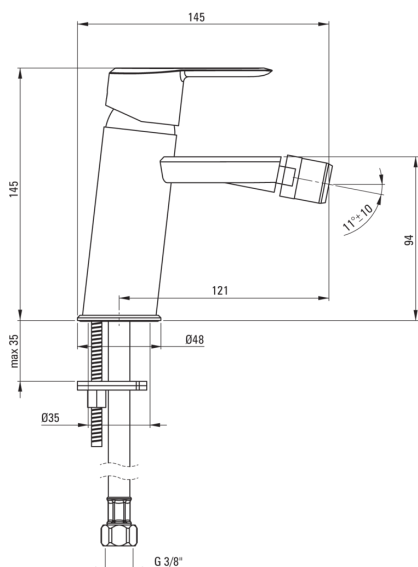

ARNIKA

Змішувач для біде

Код продукту: BQA_R30M

EAN: 5907650833338

Колір: брашоване золото

Гарантія: 7

Змішувач

Оздоблення	брашоване золото
Матеріал	латунь
Тип змішувача	з однією ручкою, змішуючий
Спосіб монтажу	стоячий
Клас витрати	Z - 4-9 л/хв
Акустична група	I ($x \leq 20$)

Картридж до змішувача

Розмір керамічного картриджа	35 мм
------------------------------	-------

Носики

Вид носика	нерухомий
Матеріал	латунь

Аератори

Тип аератора	honeycomb
Розмір аератора	M22

З'єднувальні шланги

Довжина [мм]	450
Винт до інсталяції	3/8"
Винт кронштейна	M10

Відмінна риса:

- Дизайн, повний краси і гармонії.
- Різноманітність кольорів дає багато можливостей для аранжування
- Інноваційне та просте в догляді покриття - шліфоване золото
- Корпус змішувача виготовлений з високоякісної латуні
- Клас витрати (4-9 л / хв) дозволяє знизити витрату води
- Змішувач оснащений аератором для аерації струменя
- З'єднувальні шланги в комплекті
- рекомендуємо придбати універсальну пробку в кольорі змішувача
- Монтажна втулка полегшує монтаж змішувача
- Тільки найкращі матеріали, якість яких ми підтверджуємо дослідженнями в лабораторії
- Засіб для очищення санітарної арматури доступний у всіх кольорах