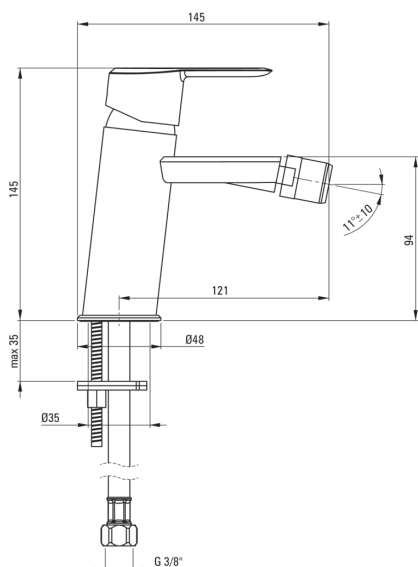

ARNIKA

Miscealtore Bidet

Codice prodotto: BQA_R30M

EAN: 5907650833338

Colore: oro spazzolato

Garanzia [anni]: 7

Miscelatore

Finitura	oro spazzolato
Materiale	in ottone
Tipo di miscelatore	maniglia singola, miscelatore
Metodo di installazione	in piedi
Classe di flusso [l/min]	Z - 4-9 l/min
Gruppo acustico [db]	I (x ≤ 20)

Cartuccia per miscelatore

Dimensioni della cartuccia in ceramica 35 mm

Beccucci

Tipo a beccuccio	fermo
Materiale	in ottone

Aeratori

Tipo di aeratore	a nido d'ape
Dimensioni dell'aeratore	M22

Tubi di collegamento

Lunghezza [mm]	450
Filetto di installazione	3/8"
Filetto di connessione	M10

Caratteristiche:

- Il corpo del miscelatore è realizzato in ottone di altissima qualità
- Classe di portata Z (4-9 l/min) che consente di ridurre il consumo d'acqua
- Il miscelatore è dotato di un aeratore di flusso
- Tubi di collegamento da 45 cm inclusi
- Il manicotto di montaggio facilita l'installazione del miscelatore
- Solo i migliori materiali, la cui qualità è stata confermata da test di laboratorio