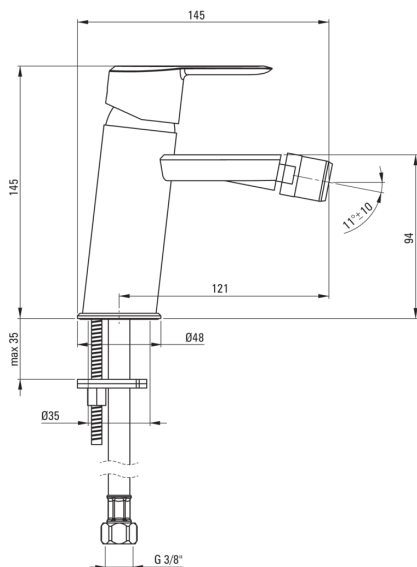

Código de producto: BQA_R30M

EAN: 5907650833338

Color: oro cepillado

Garantía [años]: 7

Mezclador

Finalizar	oro cepillado
Material	latón
Tipo de mezcladora	piloto único, mezclador
Metodo de instalacion	de pie
Clase de flujo [l/min]	Z - 4-9 l/min
Grupo acústico [db]	I (x ≤ 20)

Cartucho mezclador

Tamaño del cartucho de cerámica	35 mm
---------------------------------	-------

Boquiabiertos

Tipo de boquilla	aún
Material	latón

Aireador

Tipo aéreo	panel
Tamaño del aireador	M22

Conectando mangueras

Longitud [mm]	450
Hilo de instalación	3/8"
Hilo de conexión	M10

Características:

- Diseño lleno de belleza y armonía
- La variedad de colores ofrece muchas posibilidades de disposición
- Cuerpo de batería hecho de latón de la más alta calidad
- La clase de flujo con (4-9 l/min) le permite reducir el consumo de agua
- Batería equipada con una aireación del aireador de la corriente
- Mangueras de conexión incluidas
- recomendamos la compra de un tapón universal del color de la bañera
- La manga de montaje facilita la instalación de la batería
- Solo los mejores materiales cuya calidad es confirmada por la investigación en el laboratorio