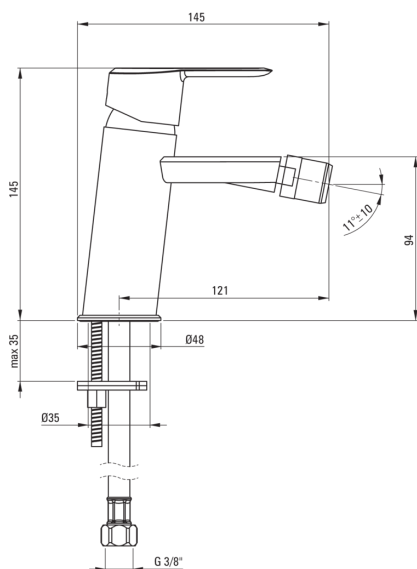

Artikel-Nr.: BQA_R30M
EAN: 5907650833338
Farbe: gebürstetes Gold
Garantie [Jahre]: 7

Armatur

Ausführung	gebürstetes Gold
Material	Messing
Art der armatur	Einhebel, Mischer
Methode der montage	stehend
Durchflussklasse [l/min]	Z - 4-9 l/min
Akkustische gruppe	I (x ≤ 20)

Kartusche

Größe der kartusche	35 mm
---------------------	-------

Ausläufe

Auslaufart	fest
Material	Messing

Aerator

Typ des luftsprudlers	hexagonal-
Aerator gröÙe	M22

Anschlusschläuche

Länge	450
Installationsgewinde	3/8"
Anschlussgewinde	M10

Charakteristische Merkmale:

- Design voller Schönheit und Harmonie
- Die Vielfalt der Farben bietet viele Gestaltungsmöglichkeiten
- Innovative und pflegeleichte Beschichtung - gebürstetes Gold
- Armaturkörper ist aus hochwertigem Messing gefertigt
- Durchflussklasse Z (4-9 l/min) ermöglicht einen reduzierten Wasserverbrauch
- Armatur ist mit einem Strahlbelüfter ausgestattet
- 45 cm Anschlusschläuche im Set
- wir empfehlen Kauf eines universellen Ventiles in der Farbe der Armatur
- Montagehülse erleichtert die Montage der Armatur
- Nur die besten Materialien, deren Qualität durch Laboruntersuchungen bestätigt wird
- Im Angebot Präparat zum Reinigen von Armaturen in allen Ausführungen