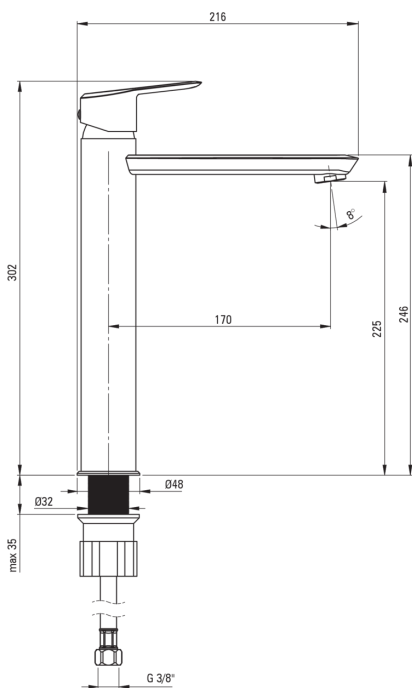

ARNIKA

Miscelatore Lavabo, alto

Codice prodotto: BQA_R20N

EAN: 5907650833284

Colore: oro spazzolato

Garanzia [anni]: 7

Miscelatore

Finitura	oro spazzolato
Materiale	in ottone
Tipo di miscelatore	maniglia singola, miscelatore
Metodo di installazione	in piedi
Classe di flusso [l/min]	Z - 4-9 l/min
Gruppo acustico [db]	I (x ≤ 20)

Cartuccia per miscelatore

Dimensioni della cartuccia in ceramica 35 mm

Beccucci

Gamma delle bocchette di miscelazione [mm]	170
Materiale	in ottone

Aeratori

Tipo di aeratore	silicone
Dimensioni dell'aeratore	M22

Tubi di collegamento

Lunghezza [mm]	450
Filetto di installazione	3/8"
Filetto di connessione	M10

Caratteristiche:

- Il corpo del miscelatore è realizzato in ottone di altissima qualità
- Il miscelatore è dotato di un aeratore di flusso
- Tubi di collegamento da 45 cm inclusi
- Aeratore in silicone per rimuovere facilmente il calcare
- Solo i migliori materiali, la cui qualità è stata confermata da test di laboratorio
- Il manicotto di montaggio facilita l'installazione del miscelatore