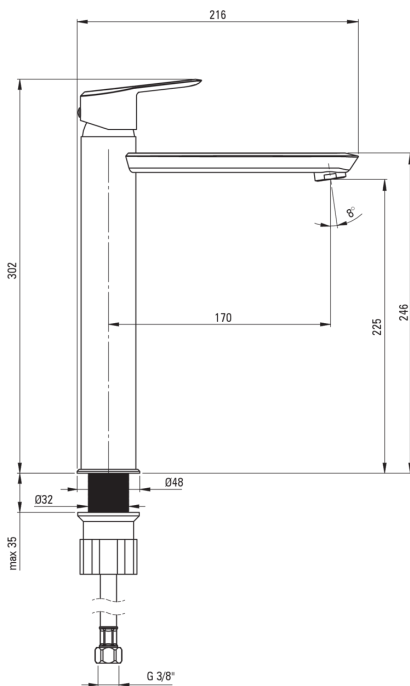

ARNIKA

Waschbeckenarmatur, hoch

Artikel-Nr.: BQA_R20N
EAN: 5907650833284
Farbe: gebürstetes Gold
Garantie [Jahre]: 7

Armatur

Ausführung	gebürstetes Gold
Material	Messing
Art der armatur	Einhebel, Mischer
Methode der montage	stehend
Durchflussklasse [l/min]	Z - 4-9 l/min
Akkustische gruppe	I (x ≤ 20)

Kartusche

Größe der kartusche	35 mm

Ausläufe

Armaturausladung [mm]	170
Material	Messing

Aerator

Typ des luftsprudlers	Silikon-
Aerator gröÙe	M22

Anschlusschläuche

Länge	450
Installationsgewinde	3/8"
Anschlussgewinde	M10

Charakteristische Merkmale:

- Design voller Schönheit und Harmonie
- Die Vielfalt der Farben bietet viele Gestaltungsmöglichkeiten
- Innovative und pflegeleichte Beschichtung - gebürstetes Gold
- Armaturkörper ist aus hochwertigem Messing gefertigt
- Armatur ist mit einem Strahlbelüfter ausgestattet
- 45 cm Anschlusschläuche im Set
- Silikon-Aerator zum einfachen Entfernen von Kalkablagerungen
- Nur die besten Materialien, deren Qualität durch Laboruntersuchungen bestätigt wird
- Im Angebot Präparat zum Reinigen von Armaturen in allen Ausführungen
- Montagehülse erleichtert die Montage der Armatur