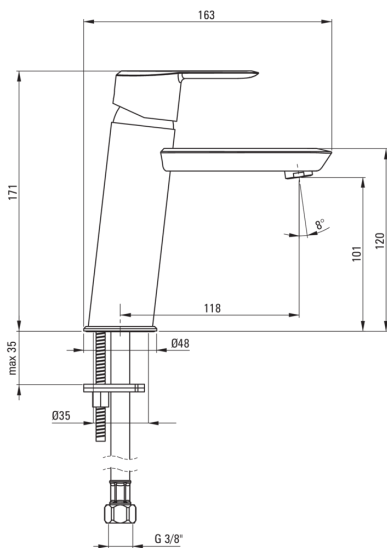

ARNIKA

Miscelatore Lavabo

Codice prodotto: BQA_R20M
EAN: 5907650833291
Colore: oro spazzolato
Garanzia [anni]: 7

Miscelatore

Finitura	oro spazzolato
Materiale	in ottone
Tipo di miscelatore	maniglia singola, miscelatore
Metodo di installazione	in piedi
Classe di flusso [l/min]	Z - 4-9 l/min
Gruppo acustico [db]	I (x ≤ 20)

Cartuccia per miscelatore

Dimensioni della cartuccia in ceramica 35 mm

Beccucci

Tipo a beccuccio	fermo
Gamma delle bocchette di miscelazione [mm]	118
Materiale	in ottone

Aeratori

Tipo di aeratore	silicone

Tubi di collegamento

Lunghezza [mm]	450
Filetto di installazione	3/8"
Filetto di connessione	M10

Caratteristiche:

- Il corpo del miscelatore è realizzato in ottone di altissima qualità
- Il miscelatore è dotato di un aeratore di flusso
- Tubi di collegamento da 45 cm inclusi
- Classe di portata Z (4-9 l/min) che consente di ridurre il consumo d'acqua
- Aeratore in silicone per rimuovere facilmente il calcare
- Solo i migliori materiali, la cui qualità è stata confermata da test di laboratorio