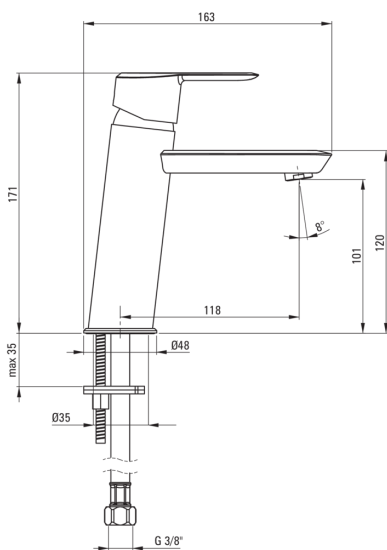

Artikel-Nr.: BQA_R20M
EAN: 5907650833291
Farbe: gebürstetes Gold
Garantie [Jahre]: 7

Armatur

Ausführung	gebürstetes Gold
Material	Messing
Art der armatur	Einhebel, Mischer
Methode der montage	stehend
Durchflussklasse [l/min]	Z - 4-9 l/min
Akkustische gruppe	I (x ≤ 20)

Kartusche

Größe der kartusche	35 mm
---------------------	-------

Ausläufe

Auslaufart	fest
Armaturausladung [mm]	118
Material	Messing

Aerator

Typ des luftsprudlers	Silikon-
-----------------------	----------

Anschlusschläuche

Länge	450
Installationsgewinde	3/8"
Anschlussgewinde	M10

Charakteristische Merkmale:

- Design voller Schönheit und Harmonie
- Die Vielfalt der Farben bietet viele Gestaltungsmöglichkeiten
- Innovative und pflegeleichte Beschichtung - gebürstetes Gold
- Armaturkörper ist aus hochwertigem Messing gefertigt
- Armatur ist mit einem Strahlbelüfter ausgestattet
- 45 cm Anschlusschläuche im Set
- Durchflussklasse Z (4-9 l/min) ermöglicht einen reduzierten Wasserverbrauch
- Silikon-Aerator zum einfachen Entfernen von Kalkablagerungen
- wir empfehlen Kauf eines universellen Ventiles in der Farbe der Armatur
- Nur die besten Materialien, deren Qualität durch Laboruntersuchungen bestätigt wird
- Im Angebot Präparat zum Reinigen von Armaturen in allen Ausführungen