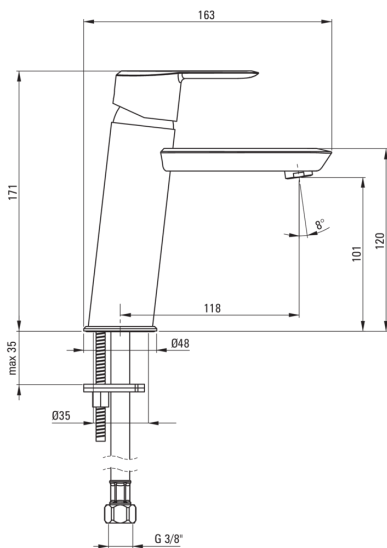

ARNIKA Waschbeckenarmatur

Artikel-Nr.: BQA_R20M
EAN: 5907650833291
Farbe: gebürstetes Gold
Garantie [Jahre]: 7

Armatur

Ausführung	gebürstetes Gold
Material	Messing
Art der armatur	Einhebel, Mischer
Methode der montage	stehend
Durchflussklasse [l/min]	Z - 4-9 l/min
Akkustische gruppe	I (x ≤ 20)

Kartusche

Größe der kartusche	35 mm
---------------------	-------

Ausläufe

Auslaufart	fest
Armaturausladung [mm]	118
Material	Messing

Aerator

Typ des luftsprudlers	Silikon-
-----------------------	----------

Anschlusschläuche

Länge	450
Installationsgewinde	3/8"
Anschlussgewinde	M10

Charakteristische Merkmale:

- Design voller Schönheit und Harmonie
- Die Vielfalt der Farben bietet viele Gestaltungsmöglichkeiten
- Innovative und pflegeleichte Beschichtung - gebürstetes Gold
- Armaturkörper ist aus hochwertigem Messing gefertigt
- Armatur ist mit einem Strahlbelüfter ausgestattet
- 45 cm Anschlusschläuche im Set
- Durchflussklasse Z (4-9 l/min) ermöglicht einen reduzierten Wasserverbrauch
- Silikon-Aerator zum einfachen Entfernen von Kalkablagerungen
- wir empfehlen Kauf eines universellen Ventiles in der Farbe der Armatur
- Nur die besten Materialien, deren Qualität durch Laboruntersuchungen bestätigt wird
- Im Angebot Präparat zum Reinigen von Armaturen in allen Ausführungen