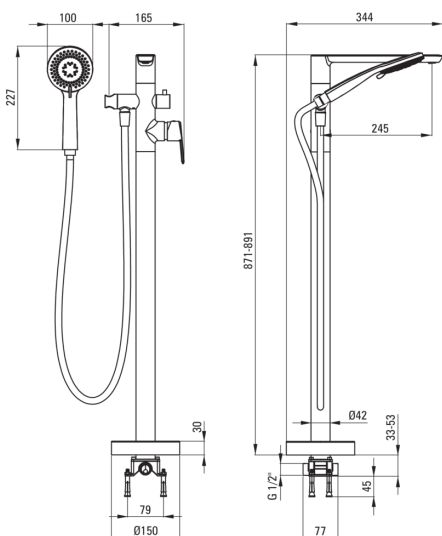

koda izdelka: BQA\_R17M

EAN: 5907650833253

Barva: mat zlato

Garancija [leta]: 7

**Armatura vključena**

Finiš	mat zlato
Material	medenina
Tip armature	z eno ročico, armatura
Metoda montaže	tla
Zvočni razred [db]	II (20 < x ≤ 30)
Nadzorni ventil	Ja
Dodatne karakteristike	nastavljiv kot tuš glave

**Mešalna kartuša**

Velikost keramične kartuše	35 mm
----------------------------	-------

**Izlivi**

Tip izliva	fiksno
Material	medenina

**Perlator**

Tip perlatorja	coin-slot
Velikost perlatorja	M24

**Cevi**

Dolžina [mm]	1500
Tip pletenja	ni relevantno
Anti-twist	1

**Tuš ročke**

Število funkcijskih stikal	3
Anti-kalcitni sistem	Ja

**karakteristike:**

- Lepota in harmonija dizajna
- Raznolikost barv z možnostjo kombiniranja
- Inovativen premaz iz brušenega zlata, enostaven za vzdrževanje
- Perlator coin-slot
- Mehansko keramično funkcijsko stikalo
- Sistem anti-twist, ki preprečuje zvijanje cevi
- Ročna prha s sistemom Anti-calc
- Samo najboljši materiali, katerih kakovost je potrjena z laboratorijskimi testi
- Ponudba vsebuje čistilno sredstvo za armature vseh barv