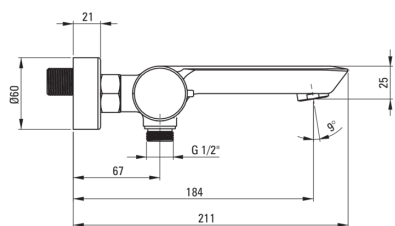

ARNIKA

Miscelatore Vasca, montaggio a parete

Codice prodotto: BQA_R10M

EAN: 5907650833178

Colore: oro spazzolato

Garanzia [anni]: 7

Miscelatore

Finitura	oro spazzolato
Materiale	in ottone
Tipo di miscelatore	a due maniglie, miscelatore
Metodo di installazione	montaggio a parete
Gruppo acustico [db]	I ($x \leq 20$)
Valvole di non ritorno	Sì

Cartuccia per miscelatore

Dimensioni della cartuccia in ceramica 35 mm

Beccucci

Tipo a beccuccio	fermo
Gamma delle bocchette di miscelazione [mm]	184

Interruttore di funzione

Tipo di interruttore	meccanica in ceramica

Aeratori

Tipo di aeratore	silicone
Dimensioni dell'aeratore	M24
Riduzione del flusso d'acqua	mancante

Caratteristiche:

- Aeratore in silicone per rimuovere facilmente il calcare
- Interruttore meccanico in ceramica
- Il corpo del miscelatore è realizzato in ottone di altissima qualità
- Il miscelatore è dotato di valvole di non ritorno in modo che l'acqua miscelata non rifluisca nell'impianto.
- Solo i migliori materiali, la cui qualità è stata confermata da test di laboratorio