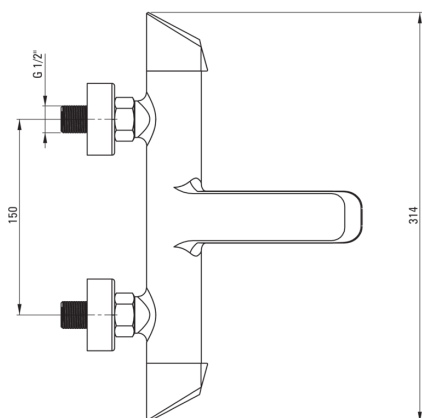

## Miscelatore Vasca, montaggio a parete

Codice prodotto: BQA\_R10M

EAN: 5907650833178

Colore: oro spazzolato

Garanzia [anni]: 7

### Cartuccia per miscelatore

Dimensioni della cartuccia in ceramica 35 mm

### Beccucci

Tipo a beccuccio	fermo
Gamma delle bocchette di miscelazione [mm]	184