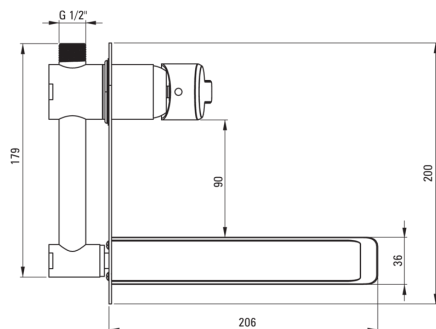

ARNIKA

Baterie pentru chiuvetă, îngropat

 deante

Codul produsului: BQA_N54L

EAN: 5908212075531

Culoarea: nero

Garanție [ani]: 7

Baterie

Finisaj	nero
Material	alamă
Tipul bateriei	un mâner, baterie
Metoda de instalare	îngropat
Clasa de debit [l/min]	Z - 4-9 l/min
Grupa acustică [db]	I (x ≤ 20)

Baterie cartuș

Dimensiunea cartușului ceramic	35 mm
--------------------------------	-------

Pipe

Tipul pipei	fix
Raza de acțiune a pipei bateriei [mm]	180
Material	alamă

Aeratoare

Tipul aeratorului	silicon
Dimensiunea aeratorului	M24

Caracteristici:

- Corpul bateriei este fabricat din alamă de cea mai bună calitate.
- Design plin de frumusețe și armonie
- Baterie este dotată cu aerator.
- Aerator din silicon pentru eliminarea ușoară a calcarului
- Instalarea încastrată la nivel îi oferă băii un aspect estetic.
- Clasa de debit Z (4-9 l/min) permite reducerea consumului de apă.
- Finisaj Nero inovativ, rezistent și ușor de întreținut
- Varietatea culorilor oferă multe posibilități de amenajări
- Doar cele mai bune materiale, a căror calitate a fost certificată prin teste de laborator
- Oferta include și agenți de curățare pentru toate tipurile de finisaje