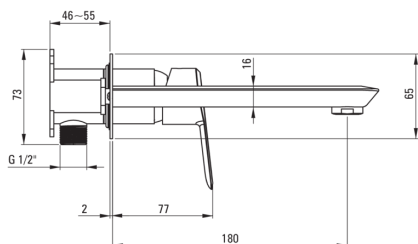

ARNIKA

Baterie pentru chiuvetă, îngropat

 deante

Codul produsului: BQA_N54L

EAN: 5908212075531

Culoarea: nero

Garanție [ani]: 7

Baterie

Finisaj	nero
Material	alamă
Tipul bateriei	un mâner, baterie
Metoda de instalare	îngropat
Clasa de debit [l/min]	Z - 4-9 l/min
Grupa acustică [db]	I (x ≤ 20)

Baterie cartuș

Dimensiunea cartușului ceramic	35 mm
--------------------------------	-------

Pipe

Tipul pipei	fix
Raza de acțiune a pipei bateriei [mm]	180
Material	alamă

Aeratoare

Tipul aeratorului	silicon
Dimensiunea aeratorului	M24

Caracteristici:

- Corpul bateriei este fabricat din alamă de cea mai bună calitate.
- Design plin de frumusețe și armonie
- Baterie este dotată cu aerator.
- Aerator din silicon pentru eliminarea ușoară a calcarului
- Instalarea încastrată la nivel îi oferă băii un aspect estetic.
- Clasa de debit Z (4-9 l/min) permite reducerea consumului de apă.
- Finisaj Nero inovativ, rezistent și ușor de întreținut
- Varietatea culorilor oferă multe posibilități de amenajări
- Doar cele mai bune materiale, a căror calitate a fost certificată prin teste de laborator
- Oferta include și agenți de curățare pentru toate tipurile de finisaje