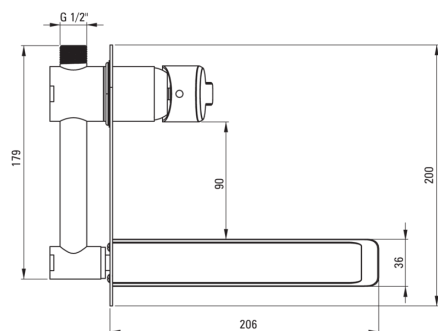

ARNIKA

Baterie pentru chiuvetă, îngropat

 deante

Codul produsului: BQA_N54L

EAN: 5908212075531

Culoarea: nero

Garanție [ani]: 7

Baterie

Finisaj	nero
Material	alamă
Tipul bateriei	un mâner, baterie
Metoda de instalare	îngropat
Clasa de debit [l/min]	Z - 4-9 l/min
Grupa acustică [db]	I (x ≤ 20)

Baterie cartuș

Dimensiunea cartușului ceramic	35 mm
--------------------------------	-------

Pipe

Tipul pipei	fix
Raza de acțiune a pipei bateriei [mm]	180
Material	alamă

Aeratoare

Tipul aeratorului	silicon
Dimensiunea aeratorului	M24

Caracteristici:

- Corpul bateriei este fabricat din alamă de cea mai bună calitate.
- Design plin de frumusețe și armonie
- Baterie este dotată cu aerator.
- Aerator din silicon pentru eliminarea ușoară a calcarului
- Instalarea încastrată la nivel îi oferă băii un aspect estetic.
- Clasa de debit Z (4-9 l/min) permite reducerea consumului de apă.
- Finisaj Nero inovativ, rezistent și ușor de întreținut
- Varietatea culorilor oferă multe posibilități de amenajări
- Doar cele mai bune materiale, a căror calitate a fost certificată prin teste de laborator
- Oferta include și agenți de curățare pentru toate tipurile de finisaje