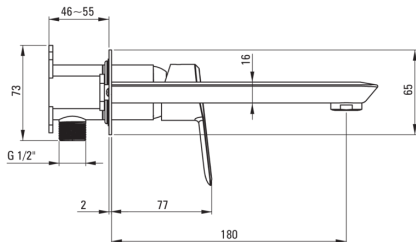

ARNIKA

Baterie pentru chiuvetă, îngropat

 deante

Codul produsului: BQA_N54L

EAN: 5908212075531

Culoarea: nero

Garanție [ani]: 7

Baterie

Finisaj	nero
Material	alamă
Tipul bateriei	un mâner, baterie
Metoda de instalare	îngropat
Clasa de debit [l/min]	Z - 4-9 l/min
Grupa acustică [db]	I (x ≤ 20)

Baterie cartuș

Dimensiunea cartușului ceramic	35 mm
--------------------------------	-------

Pipe

Tipul pipei	fix
Raza de acțiune a pipei bateriei [mm]	180
Material	alamă

Aeratoare

Tipul aeratorului	silicon
Dimensiunea aeratorului	M24

Caracteristici:

- Corpul bateriei este fabricat din alamă de cea mai bună calitate.
- Design plin de frumusețe și armonie
- Baterie este dotată cu aerator.
- Aerator din silicon pentru eliminarea ușoară a calcarului
- Instalarea încastrată la nivel îi oferă băii un aspect estetic.
- Clasa de debit Z (4-9 l/min) permite reducerea consumului de apă.
- Finisaj Nero inovativ, rezistent și ușor de întreținut
- Varietatea culorilor oferă multe posibilități de amenajări
- Doar cele mai bune materiale, a căror calitate a fost certificată prin teste de laborator
- Oferta include și agenți de curățare pentru toate tipurile de finisaje