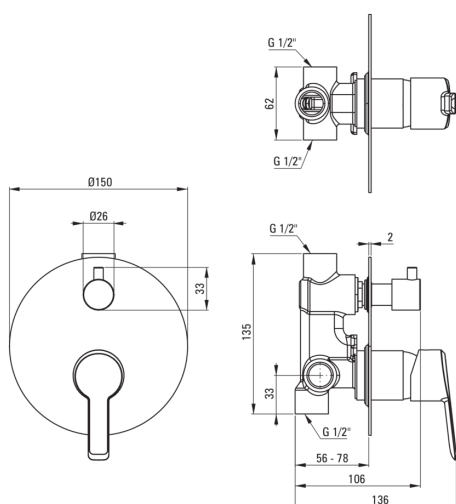

ARNIKA

Miscelatore Doccia, a scomparsa

Codice prodotto: BQA_N44P

EAN: 5908212074282

Colore: nero

Garanzia [anni]: 7

Miscelatore

Finitura	nero
Materiale	in ottone
Tipo di miscelatore	maniglia singola, miscelatore
Metodo di installazione	a scomparsa
Gruppo acustico [db]	1 ($x \leq 20$)

Cartuccia per miscelatore

Dimensioni della cartuccia in ceramica 35 mm

Interruttore di funzione

Tipo di interruttore meccanica in ceramica

Caratteristiche:

- Il corpo del miscelatore è realizzato in ottone di altissima qualità
- Interruttore meccanico in ceramica
- L'installazione a incasso garantisce l'estetica del bagno
- Innovativo rivestimento Nero, resistente e facile da pulire
- Solo i migliori materiali, la cui qualità è stata confermata da test di laboratorio