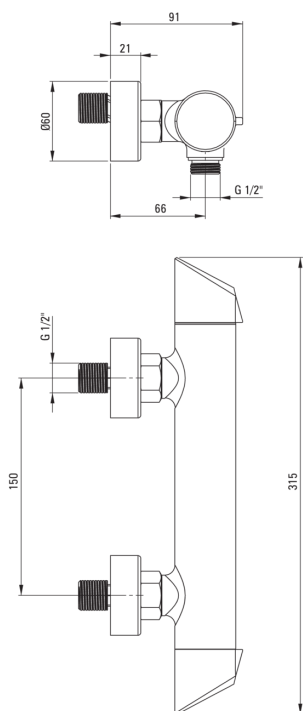

ARNIKA

Baterie pentru duș, montare pe perete

Codul produsului: BQA_N40M

EAN: 5908212074169

Culoarea: nero

Garanție [ani]: 7

Baterie

Finisaj	nero
Material	alamă
Tipul bateriei	două mânere, baterie
Metoda de instalare	montare pe perete
Grupa acustică [db]	I ($x \leq 20$)
Supape de reținere	Da

Baterie cartuș

Dimensiunea cartușului ceramic	1/2"
--------------------------------	------

Caracteristici:

- Design plin de frumusețe și armonie
- Corpul bateriei este fabricat din alamă de cea mai bună calitate.
- Finisaj Nero inovativ, rezistent și ușor de întreținut
- Varietatea culorilor oferă multe posibilități de amenajări
- Doar cele mai bune materiale, a căror calitate a fost certificată prin teste de laborator
- Bateria este dotată cu supape antiretur pentru a nu permite curgerea apei înapoi în instalație.
- Oferta include și agenți de curățare pentru toate tipurile de finisaje