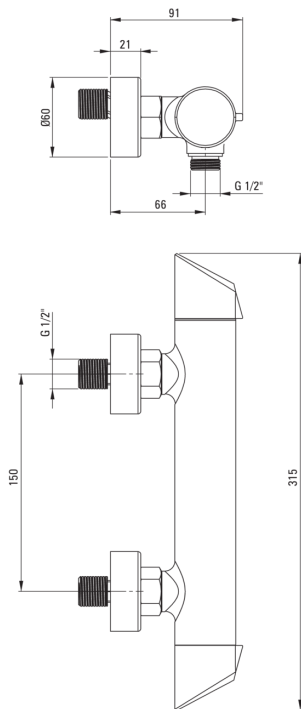

ARNIKA

Mitigeur de douche, mur

Code produit: BQA_N40M

EAN: 5908212074169

Couleur: nero

Garantie [années]: 7

Mitigeur

Finition	nero
Matériel	cuivre
Type de mitigeur	à deux poignées, mixer
Méthode de montage	mur
Groupe acoustique [db]	1 ($x \leq 20$)
Clapets anti-retour	Oui

Cartouche mélangeur

Taille de la cartouche en céramique	1/2"
-------------------------------------	------

Caractéristiques:

- Design plein de beauté et d'harmonie
- Le corps du mitigeur est en cuivre de la plus haute qualité
- Revêtement Nero innovant, durable et facile à nettoyer
- La variété des couleurs offre de nombreuses possibilités d'agencement
- Seuls les meilleurs matériaux, dont la qualité a été confirmée par des tests en laboratoire
- Le mitigeur est équipé de clapets anti-retour afin que l'eau mitigée ne reflue pas dans l'installation
- L'offre comprend un produit de nettoyage pour les luminaires de toutes les couleurs