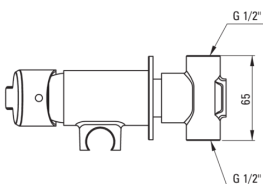

## Змішувач для біде, прихованого монтажу

Код продукту: BQA\_N34M

EAN: 5908212095669

Колір: negro

Гарантія: 7

### Змішувач

Оздоблення	него
Матеріал	латунь
Тип змішувача	з однією ручкою
Спосіб монтажу	прихований
Клас витрати	Z - 4-9 л/хв
Акустична група	II (20 < x ≤ 30)
Зворотні клапани	Так

### Картридж до змішувача

Розмір керамічного картриджа	35 мм
------------------------------	-------