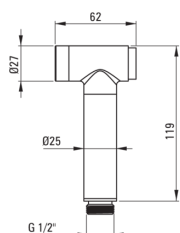

ARNIKA

Змішувач для біде, прихованого монтажу

Код продукту: BQA_N34M

EAN: 5908212095669

Колір: negro

Гарантія: 7

Змішувач

Оздоблення	него
Матеріал	латунь
Тип змішувача	з однією ручкою
Спосіб монтажу	прихований
Клас витрати	Z - 4-9 л/хв
Акустична група	II (20 < x ≤ 30)
Зворотні клапани	Так

Картридж до змішувача

Розмір керамічного картриджа	35 мм

Шланги

Довжина [мм]	1200
Тип обплетення	не стосується
Anti_twist	1

Лійки

Кількість функцій	1
Кнопка start-stop	Так
Додаткові функції	cool-out

Відмінна риса:

- Корпус змішувача виготовлений з високоякісної латуні
- Прихований монтаж забезпечує естетику ванної кімнати
- Клас витрати (4-9 л / хв) дозволяє знизити витрату води
- Змішувач оснащений зворотними клапанами, щоб змішана вода не поверталася в інсталяцію
- Інноваційне, міцне і легке в очищенні покриття Negro
- Система Anti-twist для запобігання скручування шланга
- Дизайн, повний краси і гармонії.
- Різноманітність кольорів дає багато можливостей для аранжування
- Тільки найкращі матеріали, якість яких ми підтверджуємо дослідженнями в лабораторії
- Засіб для очищення санітарної арматури доступний у всіх кольорах