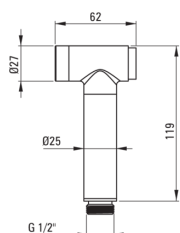

ARNIKA

Змішувач для біде, прихованого монтажу

Код продукту: BQA_N34M

EAN: 5908212095669

Колір: negro

Гарантія: 7

Змішувач

Оздоблення	него
Матеріал	латунь
Тип змішувача	з однією ручкою
Спосіб монтажу	прихований
Клас витрати	Z - 4-9 л/хв
Акустична група	II (20 < x ≤ 30)
Зворотні клапани	Так

Картридж до змішувача

Розмір керамічного картриджа	35 мм
------------------------------	-------

Шланги

Довжина [мм]	1200
Тип обплетення	не стосується
Anti_twist	1

Лійки

Кількість функцій	1
Кнопка start-stop	Так
Додаткові функції	cool-out