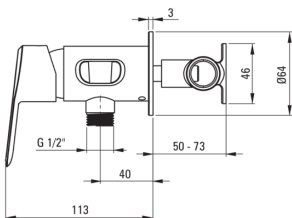

ARNIKA

Змішувач для біде, прихованого монтажу

Код продукту: BQA_N34M

EAN: 5908212095669

Колір: negro

Гарантія: 7

Змішувач

Оздоблення	него
Матеріал	латунь
Тип змішувача	з однією ручкою
Спосіб монтажу	прихований
Клас витрати	Z - 4-9 л/хв
Акустична група	II (20 < x ≤ 30)
Зворотні клапани	Так

Картридж до змішувача

Розмір керамічного картриджа	35 мм

Шланги

Довжина [мм]	1200
Тип обплетення	не стосується
Anti_twist	1

Лійки

Кількість функцій	1
Кнопка start-stop	Так
Додаткові функції	cool-out

Відмінна риса:

- Корпус змішувача виготовлений з високоякісної латуні
- Прихований монтаж забезпечує естетику ванної кімнати
- Клас витрати (4-9 л / хв) дозволяє знизити витрату води
- Змішувач оснащений зворотними клапанами, щоб змішана вода не поверталася в інсталяцію
- Інноваційне, міцне і легке в очищенні покриття Negro
- Система Anti-twist для запобігання скручування шланга
- Дизайн, повний краси і гармонії.
- Різноманітність кольорів дає багато можливостей для аранжування
- Тільки найкращі матеріали, якість яких ми підтверджуємо дослідженнями в лабораторії
- Засіб для очищення санітарної арматури доступний у всіх кольорах