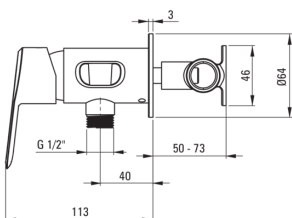

ARNIKA

Змішувач для біде, прихованого монтажу

Код продукту: BQA_N34M

EAN: 5908212095669

Колір: negro

Гарантія: 7

Змішувач

Оздоблення	него
Матеріал	латунь
Тип змішувача	з однією ручкою
Спосіб монтажу	прихований
Клас витрати	Z - 4-9 л/хв
Акустична група	II (20 < x ≤ 30)
Зворотні клапани	Так

Картридж до змішувача

Розмір керамічного картриджа	35 мм
------------------------------	-------

Шланги

Довжина [мм]	1200
Тип обплетення	не стосується
Anti_twist	1

Лійки

Кількість функцій	1
Кнопка start-stop	Так
Додаткові функції	cool-out