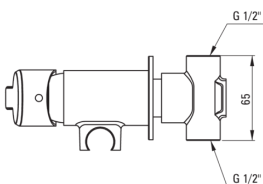

ARNIKA

Змішувач для біде, прихованого монтажу

Код продукту: BQA_N34M

EAN: 5908212095669

Колір: negro

Гарантія: 7

Змішувач

Оздоблення	него
Матеріал	латунь
Тип змішувача	з однією ручкою
Спосіб монтажу	прихований
Клас витрати	Z - 4-9 л/хв
Акустична група	II (20 < x ≤ 30)
Зворотні клапани	Так

Картридж до змішувача

Розмір керамічного картриджа	35 мм
------------------------------	-------

Шланги

Довжина [мм]	1200
Тип обплетення	не стосується
Anti_twist	1

Лійки

Кількість функцій	1
Кнопка start-stop	Так
Додаткові функції	cool-out

Відмінна риса:

- Корпус змішувача виготовлений з високоякісної латуні
- Прихований монтаж забезпечує естетику ванної кімнати
- Клас витрати (4-9 л / хв) дозволяє знизити витрату води
- Змішувач оснащений зворотними клапанами, щоб змішана вода не поверталася в інсталяцію
- Інноваційне, міцне і легке в очищенні покриття Negro
- Система Anti-twist для запобігання скручування шланга
- Дизайн, повний краси і гармонії.
- Різноманітність кольорів дає багато можливостей для аранжування
- Тільки найкращі матеріали, якість яких ми підтверджуємо дослідженнями в лабораторії
- Засіб для очищення санітарної арматури доступний у всіх кольорах