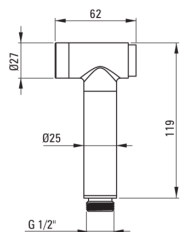

koda izdelka: BQA_N34M

EAN: 5908212095669

Barva: Nero

Garancija [leta]: 7

**Armatura vključena**

Finiš	Nero
Material	medenina
Tip armature	z eno ročico
Metoda montaže	podometen
Razred pretoka [l/min]	Z - 4-9 l/min
Zvočni razred [db]	II (20 < x ≤ 30)
Nadzorni ventil	Ja

Mešalna kartuša

Velikost keramične kartuše	35 mm
----------------------------	-------

Cevi

Dolžina [mm]	1200
Tip pletenja	ni relevantno
Anti-twist	1

Tuš ročke

Število funkcijskih stikal	1
Start-stop	Ja
Dodatne karakteristike	cool-out