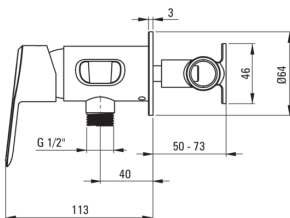

koda izdelka: BQA_N34M

EAN: 5908212095669

Barva: Nero

Garancija [leta]: 7

**Armatura vključena**

Finiš	Nero
Material	medenina
Tip armature	z eno ročico
Metoda montaže	podometen
Razred pretoka [l/min]	Z - 4-9 l/min
Zvočni razred [db]	II (20 < x ≤ 30)
Nadzorni ventil	Ja

Mešalna kartuša

Velikost keramične kartuše	35 mm
----------------------------	-------

Cevi

Dolžina [mm]	1200
Tip pletenja	ni relevantno
Anti-twist	1

Tuš ročke

Število funkcijskih stikal	1
Start-stop	Ja
Dodatne karakteristike	cool-out

karakteristike:

- Telo armature je izdelano iz najkakovostnejše medenine
- Podometna montaža poskrbi za estetiko kopalnice
- Razred pretoka Z (4-9 l/min) omogoča zmanjšanje porabe vode
- Armatura ima nepovratne ventile, da mešana voda ne teče nazaj v sistem
- Inovativen in trpežen premaz Nero, ki je enostaven za čiščenje
- Sistem anti-twist, ki preprečuje zvijanje cevi
- Lepota in harmonija dizajna
- Raznolikost barv z možnostjo kombiniranja
- Samo najboljši materiali, katerih kakovost je potrjena z laboratorijskimi testi
- Ponudba vsebuje čistilno sredstvo za armature vseh barv