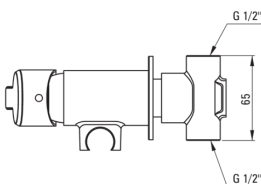

koda izdelka: BQA_N34M

EAN: 5908212095669

Barva: Nero

Garancija [leta]: 7

**Armatura vključena**

Finiš	Nero
Material	medenina
Tip armature	z eno ročico
Metoda montaže	podometen
Razred pretoka [l/min]	Z - 4-9 l/min
Zvočni razred [db]	II (20 < x ≤ 30)
Nadzorni ventil	Ja

Mešalna kartuša

Velikost keramične kartuše	35 mm
----------------------------	-------

Cevi

Dolžina [mm]	1200
Tip pletenja	ni relevantno
Anti-twist	1

Tuš ročke

Število funkcijskih stikal	1
Start-stop	Ja
Dodatne karakteristike	cool-out

karakteristike:

- Telo armature je izdelano iz najkakovostnejše medenine
- Podometna montaža poskrbi za estetiko kopalnice
- Razred pretoka Z (4-9 l/min) omogoča zmanjšanje porabe vode
- Armatura ima nepovratne ventile, da mešana voda ne teče nazaj v sistem
- Inovativen in trpežen premaz Nero, ki je enostaven za čiščenje
- Sistem anti-twist, ki preprečuje zvijanje cevi
- Lepota in harmonija dizajna
- Raznolikost barv z možnostjo kombiniranja
- Samo najboljši materiali, katerih kakovost je potrjena z laboratorijskimi testi
- Ponudba vsebuje čistilno sredstvo za armature vseh barv