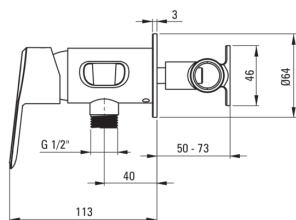

ARNIKA

Baterie pentru bideu, îngropat

Codul produsului: BQA_N34M

EAN: 5908212095669

Culoarea: nero

Garanție [ani]: 7

Baterie

Finisaj	nero
Material	alamă
Tipul bateriei	un mâner
Metoda de instalare	îngropat
Clasa de debit [l/min]	Z - 4-9 l/min
Grupa acustică [db]	II (20 < x ≤ 30)
Supape de reținere	Da

Baterie cartuș

Dimensiunea cartușului ceramic	35 mm
--------------------------------	-------

Furtunuri

Lungimea [mm]	1200
Tipul împletiturii	nu este cazul
Anti-twist	1

Dușuri de mână

Număr de funcții	1
Start_stop	Da
Caracteristici suplimentare	cool-out

Caracteristici:

- Corpul bateriei este fabricat din alamă de cea mai bună calitate.
- Instalarea încastrată la nivel îi oferă băii un aspect estetic.
- Clasa de debit Z (4-9 l/min) permite reducerea consumului de apă.
- Bateria este dotată cu supape antiretur pentru a nu permite curgerea apei înapoi în instalație.
- Finisaj Nero inovativ, rezistent și ușor de întreținut
- Sistem Anti-twist care împiedică răsucirea furtunului
- Design plin de frumusețe și armonie
- Varietatea culorilor oferă multe posibilități de amenajări
- Doar cele mai bune materiale, a căror calitate a fost certificată prin teste de laborator
- Oferta include și agenți de curățare pentru toate tipurile de finisaje