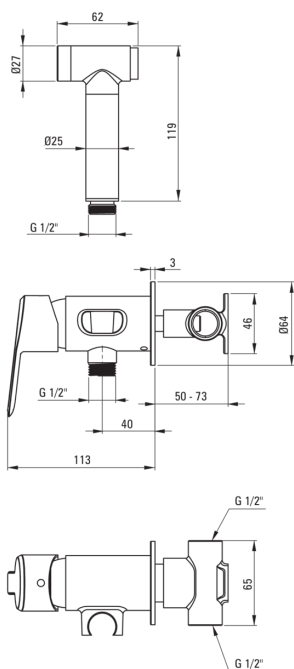

ARNIKA

Baterie pentru bideu, îngropat

Codul produsului: BQA_N34M

EAN: 5908212095669

Culoarea: nero

Garanție [ani]: 7

Baterie

Finisaj	nero
Material	alamă
Tipul bateriei	un mâner
Metoda de instalare	îngropat
Clasa de debit [l/min]	Z - 4-9 l/min
Grupa acustică [db]	II (20 < x ≤ 30)
Supape de reținere	Da

Baterie cartuș

Dimensiunea cartușului ceramic	35 mm
--------------------------------	-------

Furtunuri

Lungimea [mm]	1200
Tipul împletiturii	nu este cazul
Anti-twist	1

Dușuri de mână

Număr de funcții	1
Start_stop	Da
Caracteristici suplimentare	cool-out

Caracteristici:

- Corpul bateriei este fabricat din alamă de cea mai bună calitate.
- Instalarea încastrată la nivel îi oferă băii un aspect estetic.
- Clasa de debit Z (4-9 l/min) permite reducerea consumului de apă.
- Bateria este dotată cu supape antiretur pentru a nu permite curgerea apei înapoi în instalație.
- Finisaj Nero inovativ, rezistent și ușor de întreținut
- Sistem Anti-twist care împiedică răsucirea furtunului
- Design plin de frumusețe și armonie
- Varietatea culorilor oferă multe posibilități de amenajări
- Doar cele mai bune materiale, a căror calitate a fost certificată prin teste de laborator
- Oferta include și agenți de curățare pentru toate tipurile de finisaje