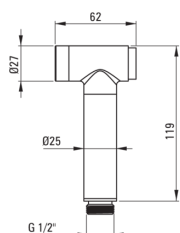

ARNIKA

Baterie pentru bideu, îngropat

Codul produsului: BQA_N34M

EAN: 5908212095669

Culoarea: nero

Garanție [ani]: 7

Baterie

Finisaj	nero
Material	alamă
Tipul bateriei	un mâner
Metoda de instalare	îngropat
Clasa de debit [l/min]	Z - 4-9 l/min
Grupa acustică [db]	II (20 < x ≤ 30)
Supape de reținere	Da

Baterie cartuș

Dimensiunea cartușului ceramic	35 mm
--------------------------------	-------

Furtunuri

Lungimea [mm]	1200
Tipul împletiturii	nu este cazul
Anti-twist	1

Dușuri de mână

Număr de funcții	1
Start_stop	Da
Caracteristici suplimentare	cool-out

Caracteristici:

- Corpul bateriei este fabricat din alamă de cea mai bună calitate.
- Instalarea încastrată la nivel îi oferă băii un aspect estetic.
- Clasa de debit Z (4-9 l/min) permite reducerea consumului de apă.
- Bateria este dotată cu supape antiretur pentru a nu permite curgerea apei înapoi în instalație.
- Finisaj Nero inovativ, rezistent și ușor de întreținut
- Sistem Anti-twist care împiedică răsucirea furtunului
- Design plin de frumusețe și armonie
- Varietatea culorilor oferă multe posibilități de amenajări
- Doar cele mai bune materiale, a căror calitate a fost certificată prin teste de laborator
- Oferta include și agenți de curățare pentru toate tipurile de finisaje