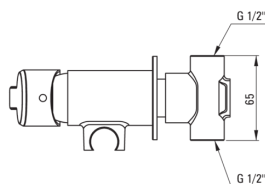

ARNIKA

Baterie pentru bideu, îngropat

Codul produsului: BQA_N34M

EAN: 5908212095669

Culoarea: nero

Garanție [ani]: 7

Baterie

Finisaj	nero
Material	alamă
Tipul bateriei	un mâner
Metoda de instalare	îngropat
Clasa de debit [l/min]	Z - 4-9 l/min
Grupa acustică [db]	II (20 < x ≤ 30)
Supape de reținere	Da

Baterie cartuș

Dimensiunea cartușului ceramic	35 mm
--------------------------------	-------

Furtunuri

Lungimea [mm]	1200
Tipul împletiturii	nu este cazul
Anti-twist	1

Dușuri de mână

Număr de funcții	1
Start_stop	Da
Caracteristici suplimentare	cool-out

Caracteristici:

- Corpul bateriei este fabricat din alamă de cea mai bună calitate.
- Instalarea încastrată la nivel îi oferă băii un aspect estetic.
- Clasa de debit Z (4-9 l/min) permite reducerea consumului de apă.
- Bateria este dotată cu supape antiretur pentru a nu permite curgerea apei înapoi în instalație.
- Finisaj Nero inovativ, rezistent și ușor de întreținut
- Sistem Anti-twist care împiedică răsucirea furtunului
- Design plin de frumusețe și armonie
- Varietatea culorilor oferă multe posibilități de amenajări
- Doar cele mai bune materiale, a căror calitate a fost certificată prin teste de laborator
- Oferta include și agenți de curățare pentru toate tipurile de finisaje