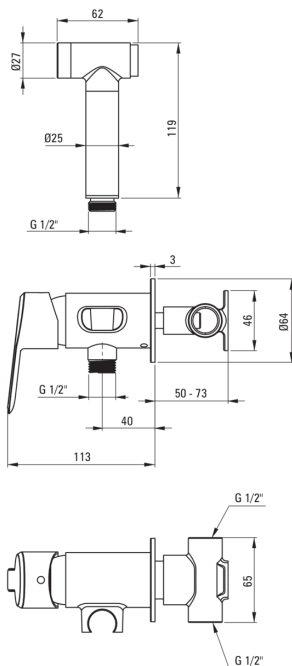

ARNIKA

Miscealtore Bidet, a scomparsa

Codice prodotto: BQA_N34M

EAN: 5908212095669

Colore: nero

Garanzia [anni]: 7

Miscelatore

Finitura	nero
Materiale	in ottone
Tipo di miscelatore	maniglia singola
Metodo di installazione	a scomparsa
Classe di flusso [l/min]	Z - 4-9 l/min
Gruppo acustico [db]	II (20 < x ≤ 30)
Valvole di non ritorno	Sì

Cartuccia per miscelatore

Dimensioni della cartuccia in ceramica 35 mm

Tubi flessibili

Lunghezza [mm]	1200
Tipo di treccia	non applicabile
Antitorsione	1

Docce a mano

Numero di funzioni	1
Start_stop	Sì
Caratteristiche aggiuntive	raffreddamento

Caratteristiche:

- Il corpo del miscelatore è realizzato in ottone di altissima qualità
- L'installazione a incasso garantisce l'estetica del bagno
- Classe di portata Z (4-9 l/min) che consente di ridurre il consumo d'acqua
- Il miscelatore è dotato di valvole di non ritorno in modo che l'acqua miscelata non rifluisca nell'impianto.
- Innovativo rivestimento Nero, resistente e facile da pulire
- Sistema anti-torsione, che impedisce al tubo di attorcigliarsi
- Solo i migliori materiali, la cui qualità è stata confermata da test di laboratorio