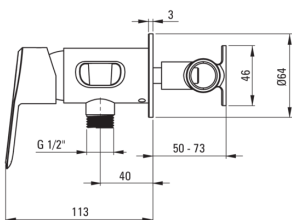

Código de producto: BQA_N34M

EAN: 5908212095669

Color: negro

Garantía [años]: 7

Mezclador

Finalizar	negro
Material	latón
Tipo de mezcladora	piloto único
Metodo de instalacion	ocultado
Clase de flujo [l/min]	Z - 4-9 l/min
Grupo acústico [db]	II (20 <x ≤ 30)
Revisar válvulas	Sí

Cartucho mezclador

Tamaño del cartucho de cerámica	35 mm

Manguera

Longitud [mm]	1200
Trenza	no aplica
Anti-twist	1

Duchas de mano

Número de funciones	1
Start_stop	Sí
Características adicionales	fría

Características:

- Cuerpo de batería hecho de latón de la más alta calidad
- El ensamblaje oculto asegura la estética del baño
- La clase de flujo con (4-9 l/min) le permite reducir el consumo de agua
- Batería equipada con válvulas de retención, gracias a las cuales el agua mixta no vuelve a la instalación
- Innovador duradero y fácil de limpiar el recubrimiento Nero
- Sistema anti-Twist que evita la torcedura de la serpiente
- Diseño lleno de belleza y armonía
- La variedad de colores ofrece muchas posibilidades de disposición
- Solo los mejores materiales cuya calidad es confirmada por la investigación en el laboratorio