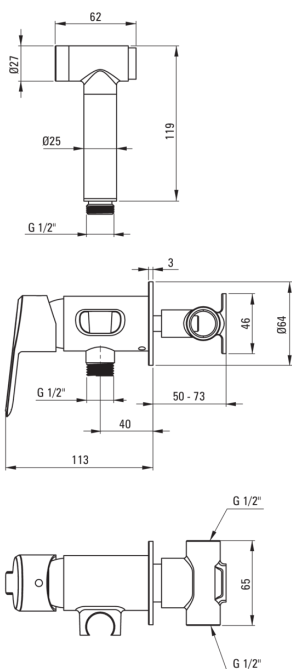

Código de producto: BQA_N34M

EAN: 5908212095669

Color: negro

Garantía [años]: 7

Mezclador

Finalizar	negro
Material	latón
Tipo de mezcladora	piloto único
Metodo de instalacion	ocultado
Clase de flujo [l/min]	Z - 4-9 l/min
Grupo acústico [db]	II (20 <x ≤ 30)
Revisar válvulas	Sí

Cartucho mezclador

Tamaño del cartucho de cerámica	35 mm
---------------------------------	-------

Manguera

Longitud [mm]	1200
Trenza	no aplica
Anti-twist	1

Duchas de mano

Número de funciones	1
Start_stop	Sí
Características adicionales	fría

Características:

- Cuerpo de batería hecho de latón de la más alta calidad
- El ensamblaje oculto asegura la estética del baño
- La clase de flujo con (4-9 l/min) le permite reducir el consumo de agua
- Batería equipada con válvulas de retención, gracias a las cuales el agua mixta no vuelve a la instalación
- Innovador duradero y fácil de limpiar el recubrimiento Nero
- Sistema anti-Twist que evita la torcedura de la serpiente
- Diseño lleno de belleza y armonía
- La variedad de colores ofrece muchas posibilidades de disposición
- Solo los mejores materiales cuya calidad es confirmada por la investigación en el laboratorio