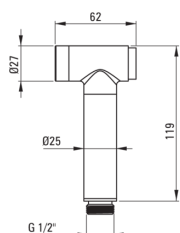

Código de producto: BQA_N34M

EAN: 5908212095669

Color: negro

Garantía [años]: 7

Mezclador

Finalizar	negro
Material	latón
Tipo de mezcladora	piloto único
Metodo de instalacion	ocultado
Clase de flujo [l/min]	Z - 4-9 l/min
Grupo acústico [db]	II (20 <x ≤ 30)
Revisar válvulas	Sí

Cartucho mezclador

Tamaño del cartucho de cerámica	35 mm

Manguera

Longitud [mm]	1200
Trenza	no aplica
Anti-twist	1

Duchas de mano

Número de funciones	1
Start_stop	Sí
Características adicionales	fría

Características:

- Cuerpo de batería hecho de latón de la más alta calidad
- El ensamblaje oculto asegura la estética del baño
- La clase de flujo con (4-9 l/min) le permite reducir el consumo de agua
- Batería equipada con válvulas de retención, gracias a las cuales el agua mixta no vuelve a la instalación
- Innovador duradero y fácil de limpiar el recubrimiento Nero
- Sistema anti-Twist que evita la torcedura de la serpiente
- Diseño lleno de belleza y armonía
- La variedad de colores ofrece muchas posibilidades de disposición
- Solo los mejores materiales cuya calidad es confirmada por la investigación en el laboratorio