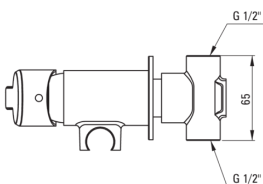

Código de producto: BQA_N34M

EAN: 5908212095669

Color: negro

Garantía [años]: 7

Mezclador

Finalizar	negro
Material	latón
Tipo de mezcladora	piloto único
Metodo de instalacion	ocultado
Clase de flujo [l/min]	Z - 4-9 l/min
Grupo acústico [db]	II (20 <x ≤ 30)
Revisar válvulas	Sí

Cartucho mezclador

Tamaño del cartucho de cerámica	35 mm

Manguera

Longitud [mm]	1200
Trenza	no aplica
Anti-twist	1

Duchas de mano

Número de funciones	1
Start_stop	Sí
Características adicionales	fría

Características:

- Cuerpo de batería hecho de latón de la más alta calidad
- El ensamblaje oculto asegura la estética del baño
- La clase de flujo con (4-9 l/min) le permite reducir el consumo de agua
- Batería equipada con válvulas de retención, gracias a las cuales el agua mixta no vuelve a la instalación
- Innovador duradero y fácil de limpiar el recubrimiento Nero
- Sistema anti-Twist que evita la torcedura de la serpiente
- Diseño lleno de belleza y armonía
- La variedad de colores ofrece muchas posibilidades de disposición
- Solo los mejores materiales cuya calidad es confirmada por la investigación en el laboratorio