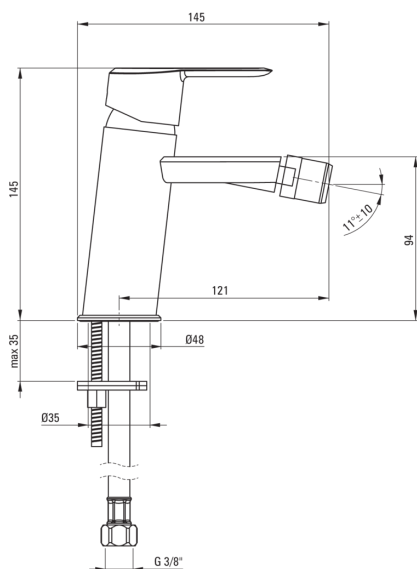

ARNIKA

Miscealtore Bidet

Codice prodotto: BQA_N30M

EAN: 5907650827290

Colore: nero

Garanzia [anni]: 7

Miscelatore

Finitura	nero
Materiale	in ottone
Tipo di miscelatore	maniglia singola, miscelatore
Metodo di installazione	in piedi
Classe di flusso [l/min]	Z - 4-9 l/min
Gruppo acustico [db]	I (x ≤ 20)

Cartuccia per miscelatore

Dimensioni della cartuccia in ceramica 35 mm

Beccucci

Tipo a beccuccio	fermo
Gamma delle bocchette di miscelazione [mm]	121
Materiale	in ottone

Aeratori

Tipo di aeratore	a nido d'ape
Dimensioni dell'aeratore	M22

Tubi di collegamento

Lunghezza [mm]	450
Filetto di installazione	3/8"
Filetto di connessione	M10

Caratteristiche:

- Innovativo rivestimento Nero, resistente e facile da pulire
- Classe di portata Z (4-9 l/min) che consente di ridurre il consumo d'acqua
- Tubi di collegamento da 45 cm inclusi
- Il miscelatore è dotato di un aeratore di flusso
- Il corpo del miscelatore è realizzato in ottone di altissima qualità
- Solo i migliori materiali, la cui qualità è stata confermata da test di laboratorio