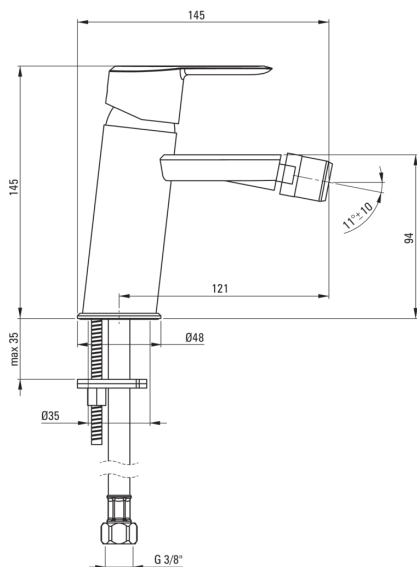

Codice prodotto: BQA_N30M
EAN: 5907650827290
Colore: nero
Garanzia [anni]: 7

Miscelatore

Finitura	nero
Materiale	in ottone
Tipo di miscelatore	maniglia singola, miscelatore
Metodo di installazione	in piedi
Classe di flusso [l/min]	Z - 4-9 l/min
Gruppo acustico [db]	I (x ≤ 20)

Cartuccia per miscelatore

Dimensioni della cartuccia in ceramica 35 mm

Beccucci

Tipo a beccuccio	fermo
Gamma delle bocchette di miscelazione [mm]	121
Materiale	in ottone

Aeratori

Tipo di aeratore	a nido d'ape
Dimensioni dell'aeratore	M22

Tubi di collegamento

Lunghezza [mm]	450
Filetto di installazione	3/8"
Filetto di connessione	M10

Caratteristiche:

- Innovativo rivestimento Nero, resistente e facile da pulire
- Classe di portata Z (4-9 l/min) che consente di ridurre il consumo d'acqua
- Tubi di collegamento da 45 cm inclusi
- Il miscelatore è dotato di un aeratore di flusso
- Il corpo del miscelatore è realizzato in ottone di altissima qualità
- Solo i migliori materiali, la cui qualità è stata confermata da test di laboratorio