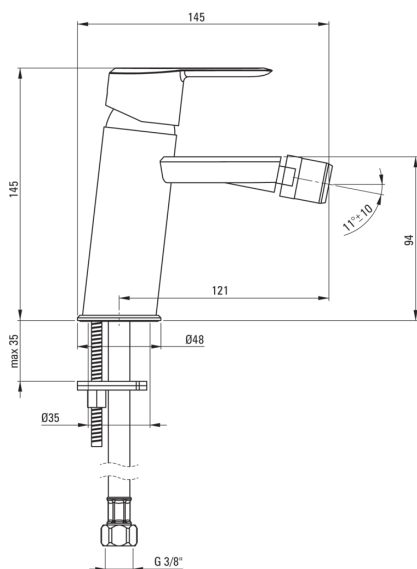

Código de producto: BQA_N30M

EAN: 5907650827290

Color: negro

Garantía [años]: 7

Mezclador

Finalizar	negro
Material	latón
Tipo de mezcladora	piloto único, mezclador
Metodo de instalacion	de pie
Clase de flujo [l/min]	Z - 4-9 l/min
Grupo acústico [db]	I (x ≤ 20)

Cartucho mezclador

Tamaño del cartucho de cerámica	35 mm

Boquiabiertos

Tipo de boquilla	aún
Rango de boquiabierto de mezclador [mm]	121
Material	latón

Aireador

Tipo aéreo	panel
Tamaño del aireador	M22

Conectando mangueras

Longitud [mm]	450
Hilo de instalación	3/8"
Hilo de conexión	M10

Características:

- Diseño lleno de belleza y armonía
- La variedad de colores ofrece muchas posibilidades de disposición
- Innovador duradero y fácil de limpiar el recubrimiento Nero
- La clase de flujo con (4-9 l/min) le permite reducir el consumo de agua
- Mangueras de conexión incluidas
- Batería equipada con una aireación del aireador de la corriente
- Cuerpo de batería hecho de latón de la más alta calidad
- Solo los mejores materiales cuya calidad es confirmada por la investigación en el laboratorio
- recomendamos la compra de un tapón universal del color de la bañera