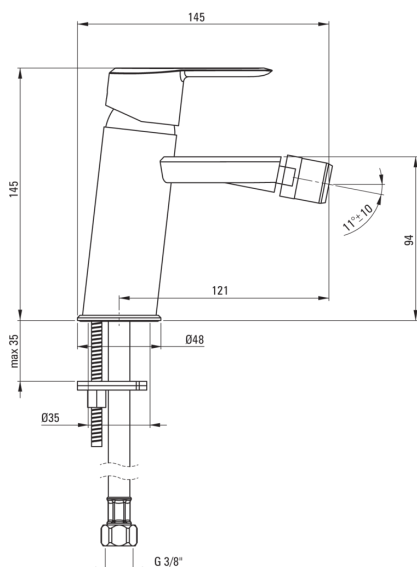

#### Armatur

Ausführung	Nero
Material	Messing
Art der armatur	Einhebel, Mischer
Methode der montage	stehend
Durchflussklasse [l/min]	Z - 4-9 l/min
Akkustische gruppe	I (x ≤ 20)

#### Kartusche

Größe der kartusche	35 mm
---------------------	-------

#### Ausläufe

Auslaufart	fest
Armaturausladung [mm]	121
Material	Messing

#### Anschlusschläuche

Länge	450
Installationsgewinde	3/8"
Anschlussgewinde	M10