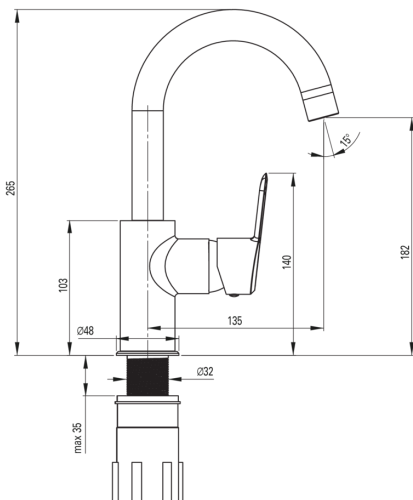

ARNIKA

Toque de lavabo

Código de producto: BQA_N24M

EAN: 5908212097694

Color: negro

Garantía [años]: 7

Mezclador

Finalizar	negro
Material	latón
Tipo de mezcladora	piloto único, mezclador
Metodo de instalacion	de pie
Grupo acústico [db]	I (x ≤ 20)

Cartucho mezclador

Tamaño del cartucho de cerámica	35 mm
---------------------------------	-------

Boquiabiertos

Tipo de boquilla	girar
Rango de boquiabierto de mezclador [mm]	135
Material	acero inoxidable

Aireador

Tipo aéreo	panal
Tamaño del aireador	M22

Conectando mangueras

Longitud [mm]	450
Hilo de instalación	3/8"
Hilo de conexión	M10

Características:

- Diseño lleno de belleza y armonía
- Cuerpo de batería hecho de latón de la más alta calidad
- La variedad de colores ofrece muchas posibilidades de disposición
- Batería equipada con una aireación del aireador de la corriente
- La manga de montaje facilita la instalación de la batería
- Mangueras de conexión incluidas
- Innovador duradero y fácil de limpiar el recubrimiento Nero
- La palanca colocada en el costado hace que sea más fácil mantener la regla limpia
- Silicone Airator para facilitar la eliminación de la piedra caliza
- Solo los mejores materiales cuya calidad es confirmada por la investigación en el laboratorio
- recomendamos la compra de un tapón universal del color de la bañera