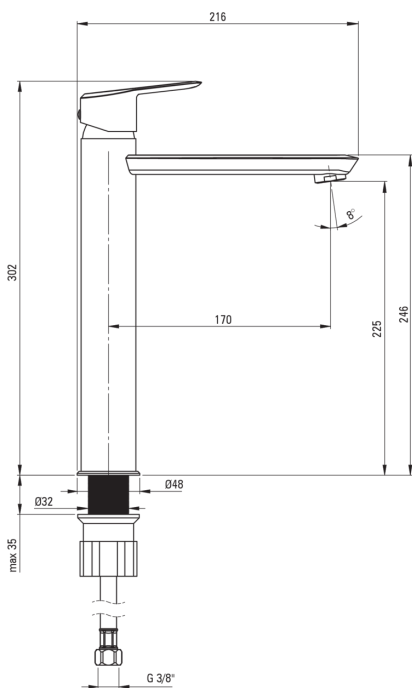

## Baterie pentru chiuvetă, înalt

 deante

Codul produsului: BQA\_N20N

EAN: 5907650828075

Culoarea: nero

Garanție [ani]: 7

### Baterie cartuș

Dimensiunea cartușului ceramic	35 mm
--------------------------------	-------

### Furtunuri de racordare

Lungimea [mm]	450
Filet de instalare	3/8"
Filet de conexiune	M10