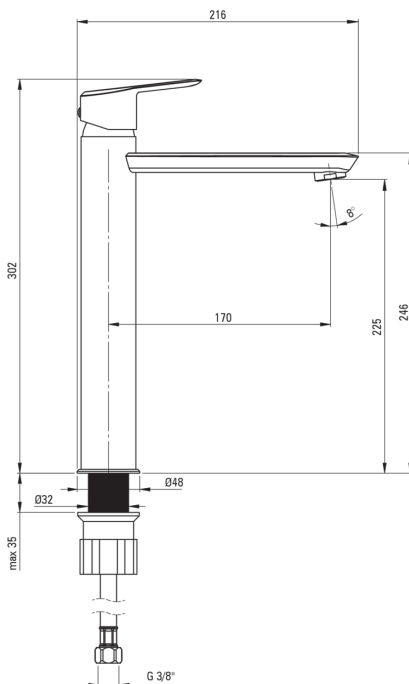

ARNIKA

Miscelatore Lavabo, alto

Codice prodotto: BQA_N20N

EAN: 5907650828075

Colore: nero

Garanzia [anni]: 7

Miscelatore

Finitura	nero
Materiale	in ottone
Tipo di miscelatore	maniglia singola, miscelatore
Metodo di installazione	in piedi
Classe di flusso [l/min]	Z - 4-9 l/min
Gruppo acustico [db]	I (x ≤ 20)

Cartuccia per miscelatore

Dimensioni della cartuccia in ceramica 35 mm

Beccucci

Tipo a beccuccio	fermo
Gamma delle bocchette di miscelazione [mm]	170
Materiale	in ottone

Aeratori

Tipo di aeratore	silicone
Dimensioni dell'aeratore	M22

Tubi di collegamento

Lunghezza [mm]	450
Filetto di installazione	3/8"
Filetto di connessione	M10

Caratteristiche:

- Il corpo del miscelatore è realizzato in ottone di altissima qualità
- Il miscelatore è dotato di un aeratore di flusso
- Tubi di collegamento da 45 cm inclusi
- Solo i migliori materiali, la cui qualità è stata confermata da test di laboratorio
- Aeratore in silicone per rimuovere facilmente il calcare
- Innovativo rivestimento Nero, resistente e facile da pulire