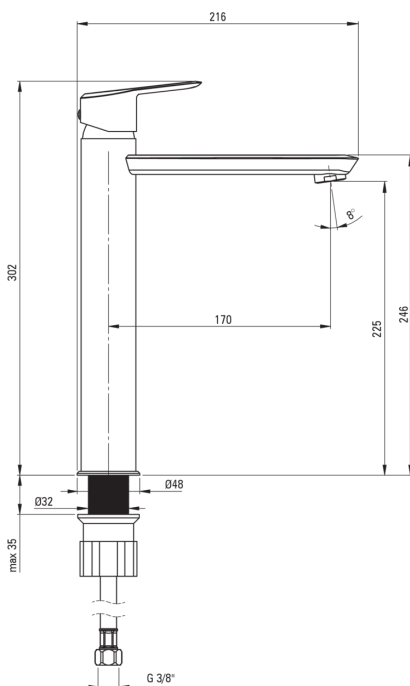

ARNIKA

Waschbeckenarmatur, hoch

Artikel-Nr.: BQA_N20N
EAN: 5907650828075
Farbe: Nero
Garantie [Jahre]: 7

Armatur

Ausführung	Nero
Material	Messing
Art der armatur	Einhebel, Mischer
Methode der montage	stehend
Durchflussklasse [l/min]	Z - 4-9 l/min
Akkustische gruppe	I (x ≤ 20)

Kartusche

Größe der kartusche	35 mm
---------------------	-------

Ausläufe

Auslaufart	fest
Armaturausladung [mm]	170
Material	Messing

Aerator

Typ des luftsprudlers	Silikon-
Aerator gröÙe	M22

Anschlusschläuche

Länge	450
Installationsgewinde	3/8"
Anschlussgewinde	M10

Charakteristische Merkmale:

- Design voller Schönheit und Harmonie
- Die Vielfalt der Farben bietet viele Gestaltungsmöglichkeiten
- Armaturkörper ist aus hochwertigem Messing gefertigt
- Armatur ist mit einem Strahlbelüfter ausgestattet
- 45 cm Anschlusschläuche im Set
- Nur die besten Materialien, deren Qualität durch Laboruntersuchungen bestätigt wird
- Silikon-Aerator zum einfachen Entfernen von Kalkablagerungen
- Innovative, langlebige und leicht zu reinigende Nero-Beschichtung
- Im Angebot Präparat zum Reinigen von Armaturen in allen Ausführungen