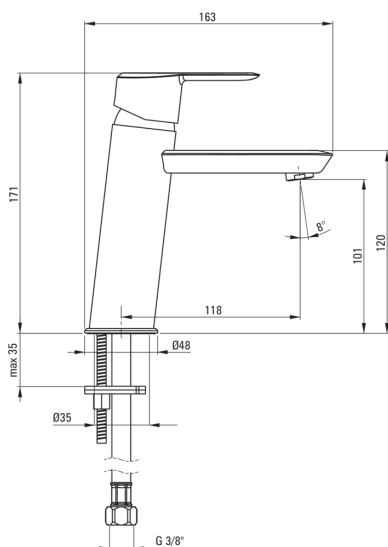

ARNIKA

Baterie pentru chiuvetă

Codul produsului: BQA_N20M

EAN: 5907650826422

Culoarea: nero

Garanție [ani]: 7

Baterie

Finisaj	nero
Material	alamă
Tipul bateriei	baterie, un mâner
Metoda de instalare	de sine stătător
Clasa de debit [l/min]	Z - 4-9 l/min
Grupa acustică [db]	I (x ≤ 20)

Baterie cartuș

Dimensiunea cartușului ceramic	35 mm

Pipe

Raza de acțiune a pipei bateriei [mm]	118
Material	alamă

Aeratoare

Tipul aeratorului	silicon
Dimensiunea aeratorului	M22
Limitarea debitului de apă	până la 9

Furtunuri de racordare

Lungimea [mm]	450
Filet de instalare	3/8"
Filet de conexiune	M10

Caracteristici:

- Design plin de frumusețe și armonie
- Varietatea culorilor oferă multe posibilități de amenajări
- Finisaj Nero inovativ, rezistent și ușor de întreținut
- Furtunuri de racordare de 45 cm incluse
- Clasa de debit Z (4-9 l/min) permite reducerea consumului de apă.
- Baterie este dotată cu aerator.
- Aerator din silicon pentru eliminarea ușoară a calcarului
- Corpul bateriei este fabricat din alamă de cea mai bună calitate.
- Doar cele mai bune materiale, a căror calitate a fost certificată prin teste de laborator
- Recomandăm achiziționarea a unui ventil universal cu finisajul a bateriei
- Oferta include și agenți de curățare pentru toate tipurile de finisaje