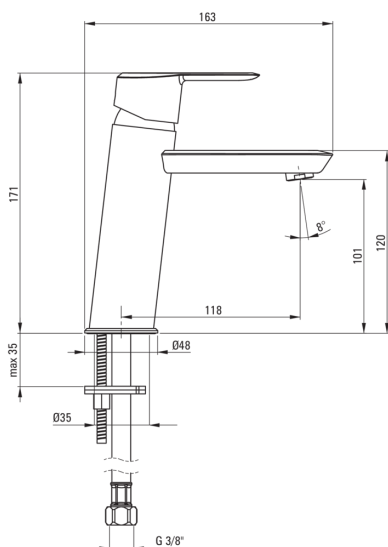

Codice prodotto: BQA_N20M

EAN: 5907650826422

Colore: nero

Garanzia [anni]: 7

Miscelatore

Finitura	nero
Materiale	in ottone
Tipo di miscelatore	miscelatore, maniglia singola
Metodo di installazione	in piedi
Classe di flusso [l/min]	Z - 4-9 l/min
Gruppo acustico [db]	I (x ≤ 20)

Cartuccia per miscelatore

Dimensioni della cartuccia in ceramica 35 mm

Beccucci

Gamma delle bocchette di miscelazione [mm]	118
Materiale	in ottone

Aeratori

Tipo di aeratore	silicone
Dimensioni dell'aeratore	M22
Riduzione del flusso d'acqua	a 9 l/min

Tubi di collegamento

Lunghezza [mm]	450
Filetto di installazione	3/8"
Filetto di connessione	M10

Caratteristiche:

- Innovativo rivestimento Nero, resistente e facile da pulire
- Tubi di collegamento da 45 cm inclusi
- Classe di portata Z (4-9 l/min) che consente di ridurre il consumo d'acqua
- Il miscelatore è dotato di un aeratore di flusso
- Aeratore in silicone per rimuovere facilmente il calcare
- Il corpo del miscelatore è realizzato in ottone di altissima qualità
- Solo i migliori materiali, la cui qualità è stata confermata da test di laboratorio