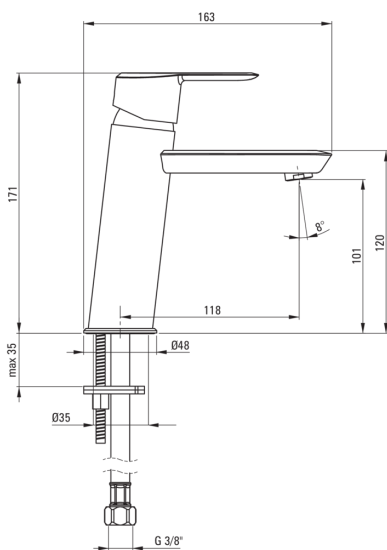

Artikel-Nr.: BQA_N20M
EAN: 5907650826422
Farbe: Nero
Garantie [Jahre]: 7

Armatur

| | |
|--------------------------|-------------------|
| Ausführung | Nero |
| Material | Messing |
| Art der armatur | Mischer, Einhebel |
| Methode der montage | stehend |
| Durchflussklasse [l/min] | Z - 4-9 l/min |
| Akkustische gruppe | I (x ≤ 20) |

Kartusche

| | |
|---------------------|-------|
| Größe der kartusche | 35 mm |
|---------------------|-------|

Ausläufe

| | |
|-----------------------|---------|
| Armaturausladung [mm] | 118 |
| Material | Messing |

Aerator

| | |
|---------------------------|-------------|
| Typ des luftsprudlers | Silikon- |
| Aerator gröÙe | M22 |
| Waserdurchfluss-reduktion | bis 9 l/min |

Anschlusschläuche

| | |
|----------------------|------|
| Länge | 450 |
| Installationsgewinde | 3/8" |
| Anschlussgewinde | M10 |