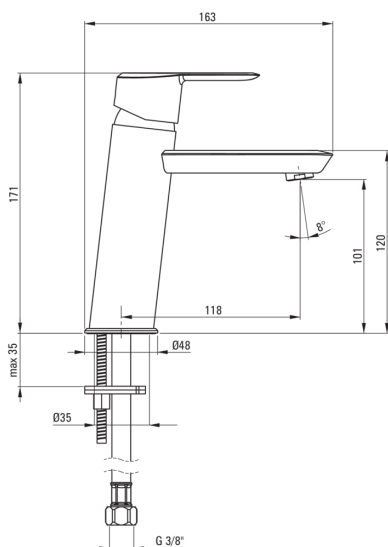

Artikel-Nr.: BQA_N20M

EAN: 5907650826422

Farbe: Nero

Garantie [Jahre]: 7

Armatur

Ausführung	Nero
Material	Messing
Art der armatur	Mischer, Einhebel
Methode der montage	stehend
Durchflussklasse [l/min]	Z - 4-9 l/min
Akkustische gruppe	I (x ≤ 20)

Kartusche

Größe der kartusche	35 mm
---------------------	-------

Ausläufe

Armaturausladung [mm]	118
Material	Messing

Aerator

Typ des luftsprudlers	Silikon-
Aerator gröÙe	M22
Waserdurchfluss-reduktion	bis 9 l/min

Anschlusschläuche

Länge	450
Installationsgewinde	3/8"
Anschlussgewinde	M10

Charakteristische Merkmale:

- Design voller Schönheit und Harmonie
- Die Vielfalt der Farben bietet viele Gestaltungsmöglichkeiten
- Innovative, langlebige und leicht zu reinigende Nero-Beschichtung
- 45 cm Anschlusschläuche im Set
- Durchflussklasse Z (4-9 l/min) ermöglicht einen reduzierten Wasserverbrauch
- Armatur ist mit einem Strahlbelüfter ausgestattet
- Silikon-Aerator zum einfachen Entfernen von Kalkablagerungen
- Armaturkörper ist aus hochwertigem Messing gefertigt
- Nur die besten Materialien, deren Qualität durch Laboruntersuchungen bestätigt wird
- wir empfehlen Kauf eines universellen Ventiles in der Farbe der Armatur
- Im Angebot Präparat zum Reinigen von Armaturen in allen Ausführungen