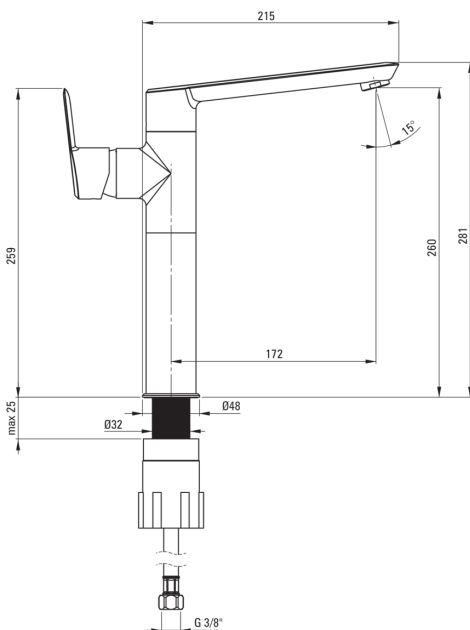

ARNIKA

Miscelatore Lavabo, alto

Codice prodotto: BQA_N20K

EAN: 5907650826415

Colore: nero

Garanzia [anni]: 7

Miscelatore

Finitura	nero
Materiale	in ottone
Tipo di miscelatore	maniglia singola, miscelatore
Metodo di installazione	in piedi
Gruppo acustico [db]	1 ($x \leq 20$)

Cartuccia per miscelatore

Dimensioni della cartuccia in ceramica 35 mm

Beccucci

Tipo a beccuccio	girevole
Gamma delle bocchette di miscelazione [mm]	172
Materiale	in ottone

Aeratori

Tipo di aeratore	silicone
Dimensioni dell'aeratore	M22
Riduzione del flusso d'acqua	a 9 l/min

Tubi di collegamento

Lunghezza [mm]	450
Filetto di installazione	3/8"
Filetto di connessione	M10

Caratteristiche:

- Innovativo rivestimento Nero, resistente e facile da pulire
- Il miscelatore è dotato di un aeratore di flusso
- Aeratore in silicone per rimuovere facilmente il calcare
- Tubi di collegamento da 45 cm inclusi
- La leva laterale facilita la pulizia dell'erogatore
- Il corpo del miscelatore è realizzato in ottone di altissima qualità
- Il manicotto di montaggio facilita l'installazione del miscelatore
- Solo i migliori materiali, la cui qualità è stata confermata da test di laboratorio