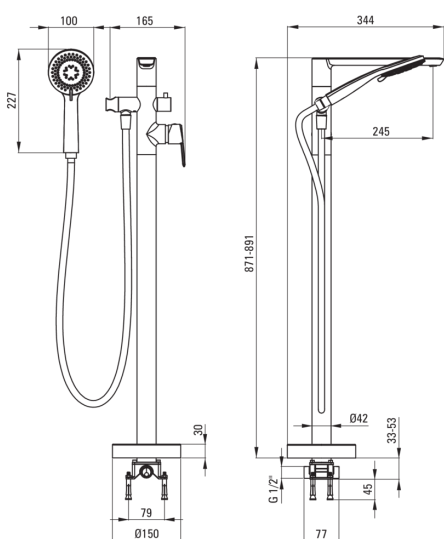

ARNIKA

Baterie pentru cadă, de sine stătător

Codul produsului: BQA_N17M

EAN: 5907650827719

Culoarea: nero

Garanție [ani]: 7

Baterie

| | |
|-----------------------------|-----------------------------------|
| Finisaj | nero |
| Material | alamă |
| Tipul bateriei | un mâner, baterie |
| Metoda de instalare | pardoseală |
| Grupa acustică [db] | II (20 < x ≤ 30) |
| Supape de reținere | Da |
| Caracteristici suplimentare | unghi reglabil al capului dușului |

Baterie cartuș

| | |
|--------------------------------|-------|
| Dimensiunea cartușului ceramic | 35 mm |
|--------------------------------|-------|

Pipe

| | |
|-------------|-------|
| Tipul pipei | fix |
| Material | alamă |

Comutator funcții

| | |
|---------------------|-----------------|
| Tipul comutatorului | ceramic mecanic |
|---------------------|-----------------|

Aeratoare

| | |
|-------------------------|-----------|
| Tipul aeratorului | coin-slot |
| Dimensiunea aeratorului | M24 |

Furtunuri

| | |
|-------------------|---------------|
| Lungimea [mm] | 1500 |
| Tipul împletituri | nu este cazul |
| Anti-twist | 1 |

Dușuri de mână

| | |
|------------------|----|
| Număr de funcții | 3 |
| Anti-calc | Da |