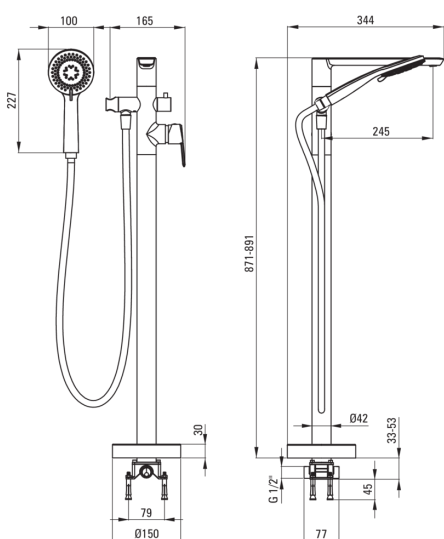

## Baterie pentru cadă, de sine stătător

Codul produsului: BQA\_N17M

EAN: 5907650827719

Culoarea: nero

Garanție [ani]: 7

### Baterie

Finisaj	nero
Material	alamă
Tipul bateriei	un mâner, baterie
Metoda de instalare	pardoseală
Grupa acustică [db]	II (20 < x ≤ 30)
Supape de reținere	Da
Caracteristici suplimentare	unghi reglabil al capului dușului

### Baterie cartuș

Dimensiunea cartușului ceramic	35 mm
--------------------------------	-------

### Aeratoare

Tipul aeratorului	coin-slot
Dimensiunea aeratorului	M24