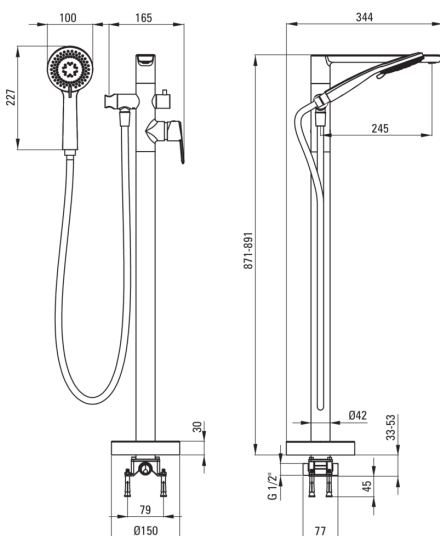

ARNIKA

Miscelatore Vasca, a libera installazione

Codice prodotto: BQA_N17M

EAN: 5907650827719

Colore: nero

Garanzia [anni]: 7

Miscelatore

Finitura	nero
Materiale	in ottone
Tipo di miscelatore	maniglia singola, miscelatore
Metodo di installazione	pavimento
Gruppo acustico [db]	II (20 < x ≤ 30)
Valvole di non ritorno	Sì
Caratteristiche aggiuntive	Angolo del soffione regolabile

Cartuccia per miscelatore

Dimensioni della cartuccia in ceramica 35 mm

Beccucci

Tipo a beccuccio	fermo
Materiale	in ottone

Interruttore di funzione

Tipo di interruttore	meccanica in ceramica
----------------------	-----------------------

Aeratori

Tipo di aeratore	fessura per le monete
Dimensioni dell'aeratore	M24

Tubi flessibili

Lunghezza [mm]	1500
Tipo di treccia	non applicabile
Antitorsione	1

Docce a mano

Numero di funzioni	3
Anticalcare	Sì