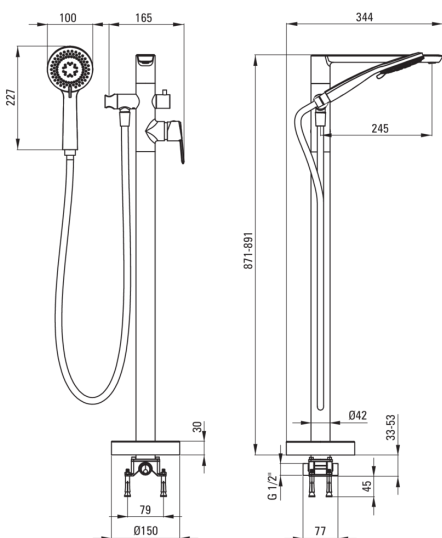

ARNIKA

Batidora, de pie

Código de producto: BQA_N17M

EAN: 5907650827719

Color: negro

Garantía [años]: 7

Mezclador

Finalizar	negro
Material	latón
Tipo de mezcladora	piloto único, mezclador
Metodo de instalacion	piso
Grupo acústico [db]	II (20 <x ≤ 30)
Revisar válvulas	Sí
Características adicionales	ángulo de cabeza de ducha ajustable

Cartucho mezclador

Tamaño del cartucho de cerámica	35 mm
---------------------------------	-------

Boquiabiertos

Tipo de boquilla	aún
Material	latón

Interruptor de función

Tipo de interruptor	mecánico de cerámica
---------------------	----------------------

Aireador

Tipo aéreo	deposito de monedas
Tamaño del aireador	M24

Manguera

Longitud [mm]	1500
Trenza	no aplica
Anti-twist	1

Duchas de mano

Número de funciones	3
Anti-calcal	Sí

Características:

- Batería equipada con válvulas de retención, gracias a las cuales el agua mixta no vuelve a la instalación
- Trapacería de monedas de aire
- Interruptor de función de cerámica mecánica
- Sistema anti-Twist que evita la torcedura de la serpiente
- Sistema anti-Calc que facilita la eliminación del lodo de piedra
- Diseño lleno de belleza y armonía