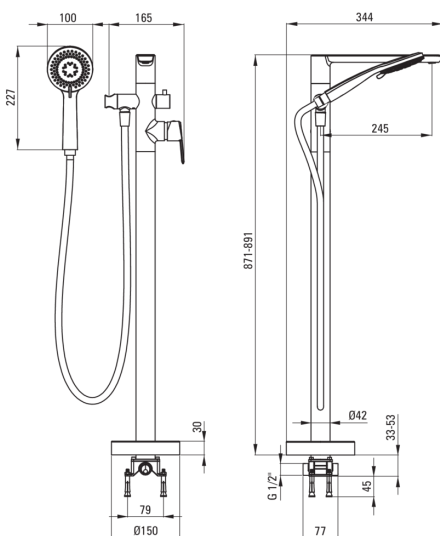

Artikel-Nr.: BQA_N17M
EAN: 5907650827719
Farbe: Nero
Garantie [Jahre]: 7

Armatur

Ausführung	Nero
Material	Messing
Art der armatur	Einhebel, Mischer
Methode der montage	Fußboden
Akkustische gruppe	II
Rückventil	Ja
Zusatzmerkmale	regulierbarer Winkel der Einstellung von Kopfbrause

Kartusche

Größe der kartusche	35 mm
---------------------	-------

Ausläufe

Auslaufart	fest
Material	Messing

Funktionen-umschalter

Typ des umschalters	mechanisch, keramisch
---------------------	-----------------------

Aerator

Typ des luftsprudlers	coin-slot
Aerator gröÙe	M24

Schläuche

Länge	1500
Geflechtart	nicht zutreffend
Anti-twist	1

Handbrausen

Anzahl der funktionen	3
Anti-calc	Ja

Charakteristische Merkmale:

- Armatur ist mit Rückschlagventilen ausgestattet, damit das gemischte Wasser nicht in die Installation zurückfließt
- Aerator coin-slot
- Mechanischer Funktionsumschalter aus Keramik
- Anti-Twist-System verhindert das Verdrehen des Schlauchs
- Anti-Kalk-System zur einfachen Entfernung von Kalkablagerungen
- Design voller Schönheit und Harmonie
- Im Angebot Präparat zum Reinigen von Armaturen in allen Ausführungen