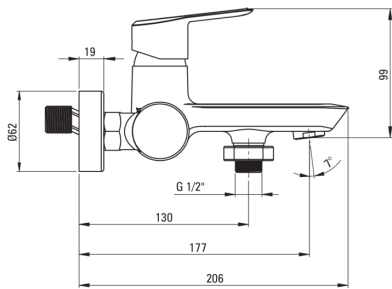

ARNIKA

Batidora, montado en la pared

 deante

Código de producto: BQA_N10N

EAN: 5907650827993

Color: negro

Garantía [años]: 7

Mezclador

Finalizar	negro
Material	latón
Tipo de mezcladora	piloto único, mezclador
Metodo de instalacion	montado en la pared
Grupo acústico [db]	I ($x \leq 20$)
Enchufe incluido en el set	Sí

Cartucho mezclador

Tamaño del cartucho de cerámica	35 mm
---------------------------------	-------

Boquiabiertos

Tipo de boquilla	aún
Rango de boquiabierto de mezclador [mm]	177
Material	latón

Interruptor de función

Tipo de interruptor	mecánico de cerámica
---------------------	----------------------

Aireador