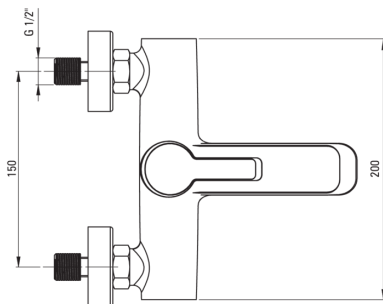

ARNIKA

Batidora, montado en la pared

 deante

Código de producto: BQA_N10N

EAN: 5907650827993

Color: negro

Garantía [años]: 7

Mezclador

Finalizar	negro
Material	latón
Tipo de mezcladora	piloto único, mezclador
Metodo de instalacion	montado en la pared
Grupo acústico [db]	I ($x \leq 20$)
Enchufe incluido en el set	Sí

Cartucho mezclador

Tamaño del cartucho de cerámica	35 mm
---------------------------------	-------

Boquiabiertos

Tipo de boquilla	aún
Rango de boquiabierto de mezclador [mm]	177
Material	latón

Interruptor de función

Tipo de interruptor	mecánico de cerámica
---------------------	----------------------

Aireador