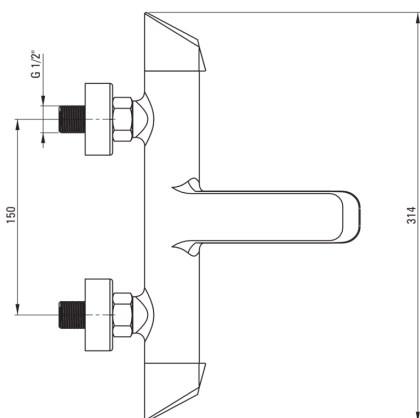

ARNIKA

Baterie pentru cadă, montare pe perete

Codul produsului: BQA_N10M

EAN: 5908212074138

Culoarea: nero

Garanție [ani]: 7

Baterie

Finisaj	nero
Material	alamă
Tipul bateriei	două mânere, baterie
Metoda de instalare	montare pe perete
Grupa acustică [db]	II ($20 < x \leq 30$)
Supape de reținere	Da

Baterie cartuș

Dimensiunea cartușului ceramic	35 mm
--------------------------------	-------

Pipe

Tipul pipei	fix
Raza de acțiune a pipei bateriei [mm]	184
Material	alamă

Comutator funcții

Tipul comutatorului	mecanic
---------------------	---------

Aeratoare

Tipul aeratorului	silicon
Dimensiunea aeratorului	M24

Caracteristici:

- Corpul bateriei este fabricat din alamă de cea mai bună calitate.
- Bateria este dotată cu aerator.
- Aeratorul mobil permite direcționarea jetului de apă.
- Finisaj Nero inovativ, rezistent și ușor de întreținut
- Design plin de frumusețe și armonie
- Varietatea culorilor oferă multe posibilități de amenajări
- Bateria este dotată cu supape antiretur pentru a nu permite curgerea apei înapoi în instalație.
- Doar cele mai bune materiale, a căror calitate a fost certificată prin teste de laborator
- Oferta include și agenți de curățare pentru toate tipurile de finisaje