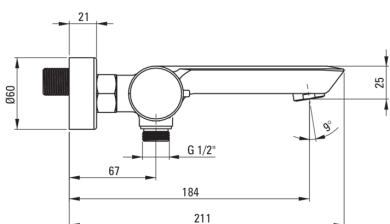

ARNIKA

Baterie pentru cadă, montare pe perete

Codul produsului: BQA_N10M

EAN: 5908212074138

Culoarea: nero

Garanție [ani]: 7

Baterie

Finisaj	nero
Material	alamă
Tipul bateriei	două mânere, baterie
Metoda de instalare	montare pe perete
Grupa acustică [db]	II ($20 < x \leq 30$)
Supape de reținere	Da

Baterie cartuș

Dimensiunea cartușului ceramic	35 mm
--------------------------------	-------

Pipe

Tipul pipei	fix
Raza de acțiune a pipei bateriei [mm]	184
Material	alamă

Comutator funcții

Tipul comutatorului	mecanic
---------------------	---------

Aeratoare

Tipul aeratorului	silicon
Dimensiunea aeratorului	M24

Caracteristici:

- Corpul bateriei este fabricat din alamă de cea mai bună calitate.
- Bateria este dotată cu aerator.
- Aeratorul mobil permite direcționarea jetului de apă.
- Finisaj Nero inovativ, rezistent și ușor de întreținut
- Design plin de frumusețe și armonie
- Varietatea culorilor oferă multe posibilități de amenajări
- Bateria este dotată cu supape antiretur pentru a nu permite curgerea apei înapoi în instalație.
- Doar cele mai bune materiale, a căror calitate a fost certificată prin teste de laborator
- Oferta include și agenți de curățare pentru toate tipurile de finisaje