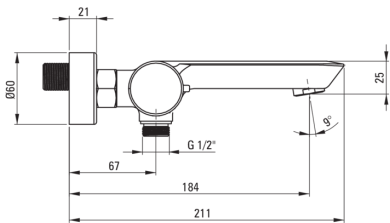

ARNIKA

Miscelatore Vasca, montaggio a parete

Codice prodotto: BQA_N10M

EAN: 5908212074138

Colore: nero

Garanzia [anni]: 7

Miscelatore

Finitura	nero
Materiale	in ottone
Tipo di miscelatore	a due maniglie, miscelatore
Metodo di installazione	montaggio a parete
Gruppo acustico [db]	II ($20 < x \leq 30$)
Valvole di non ritorno	Sì

Cartuccia per miscelatore

Dimensioni della cartuccia in ceramica 35 mm

Beccucci

Tipo a beccuccio	fermo
Gamma delle bocchette di miscelazione [mm]	184
Materiale	in ottone

Interruttore di funzione

Tipo di interruttore	meccanico
----------------------	-----------

Aeratori

Tipo di aeratore	silicone
Dimensioni dell'aeratore	M24

Caratteristiche:

- Il corpo del miscelatore è realizzato in ottone di altissima qualità
- Il miscelatore è dotato di un aeratore di flusso
- Un aeratore mobile ti permette di dirigere il flusso d'acqua
- Innovativo rivestimento Nero, resistente e facile da pulire
- Il miscelatore è dotato di valvole di non ritorno in modo che l'acqua miscelata non rifluisca nell'impianto.
- Solo i migliori materiali, la cui qualità è stata confermata da test di laboratorio