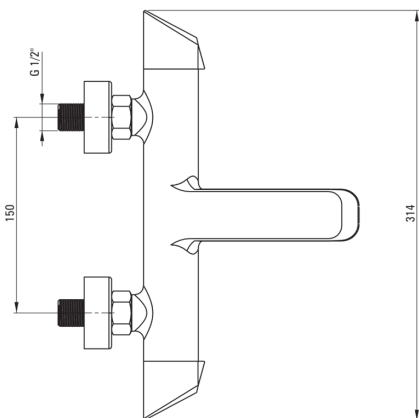

ARNIKA

Miscelatore Vasca, montaggio a parete

Codice prodotto: BQA_N10M

EAN: 5908212074138

Colore: nero

Garanzia [anni]: 7

Miscelatore

Finitura	nero
Materiale	in ottone
Tipo di miscelatore	a due maniglie, miscelatore
Metodo di installazione	montaggio a parete
Gruppo acustico [db]	II ($20 < x \leq 30$)
Valvole di non ritorno	Sì

Cartuccia per miscelatore

Dimensioni della cartuccia in ceramica 35 mm

Beccucci

Tipo a beccuccio	fermo
Gamma delle bocchette di miscelazione [mm]	184
Materiale	in ottone

Interruttore di funzione

Tipo di interruttore	meccanico
----------------------	-----------

Aeratori

Tipo di aeratore	silicone
Dimensioni dell'aeratore	M24

Caratteristiche:

- Il corpo del miscelatore è realizzato in ottone di altissima qualità
- Il miscelatore è dotato di un aeratore di flusso
- Un aeratore mobile ti permette di dirigere il flusso d'acqua
- Innovativo rivestimento Nero, resistente e facile da pulire
- Il miscelatore è dotato di valvole di non ritorno in modo che l'acqua miscelata non rifluisca nell'impianto.
- Solo i migliori materiali, la cui qualità è stata confermata da test di laboratorio